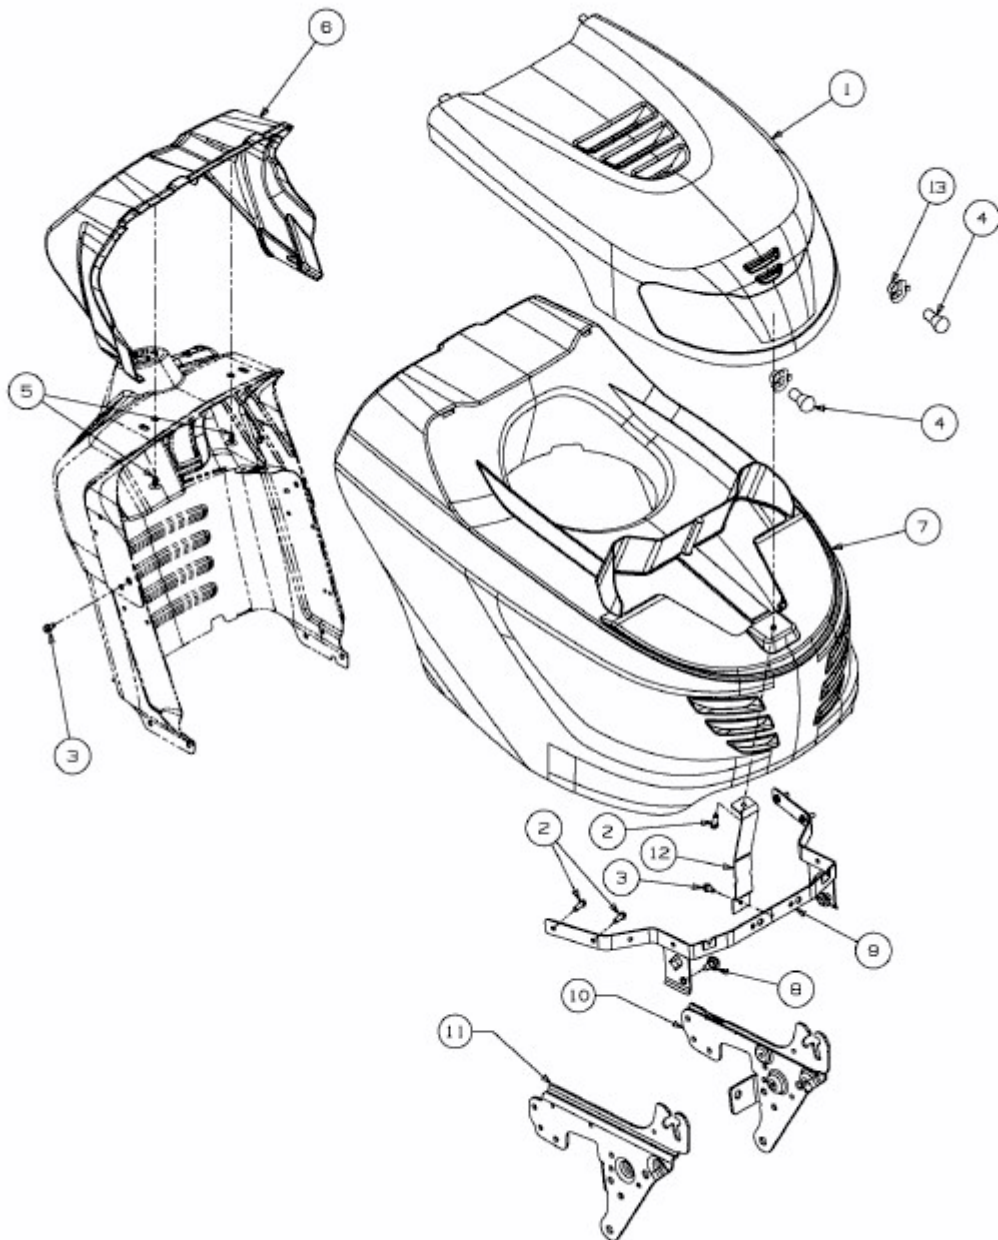

GL 12.5/76 T > 13HH77GC640 (2015) > MOTORHAUBE G-STYLE

E3-02479A-01