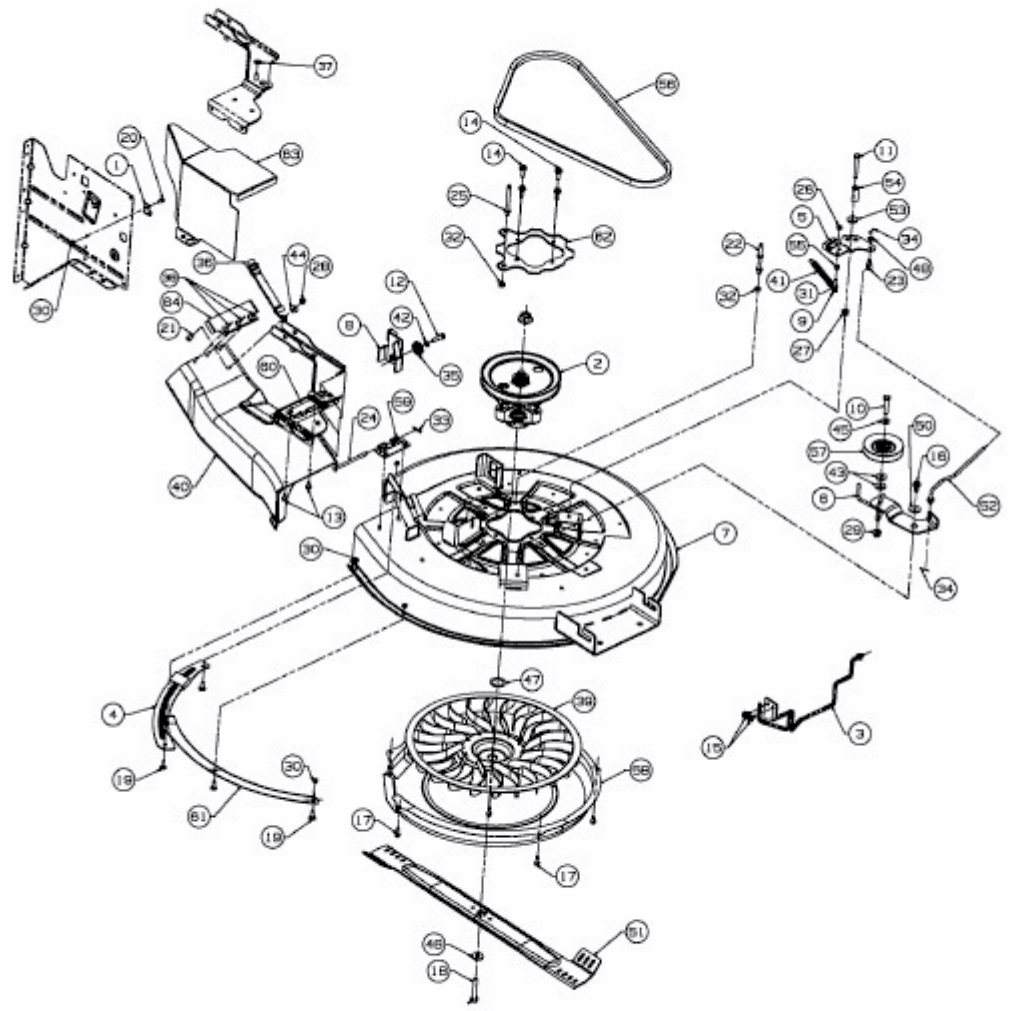

GL 12.5/76 T > 13HH77GC640 (2015) > MÄHWERK A/C (30"/76CM)

E3-03892G-01