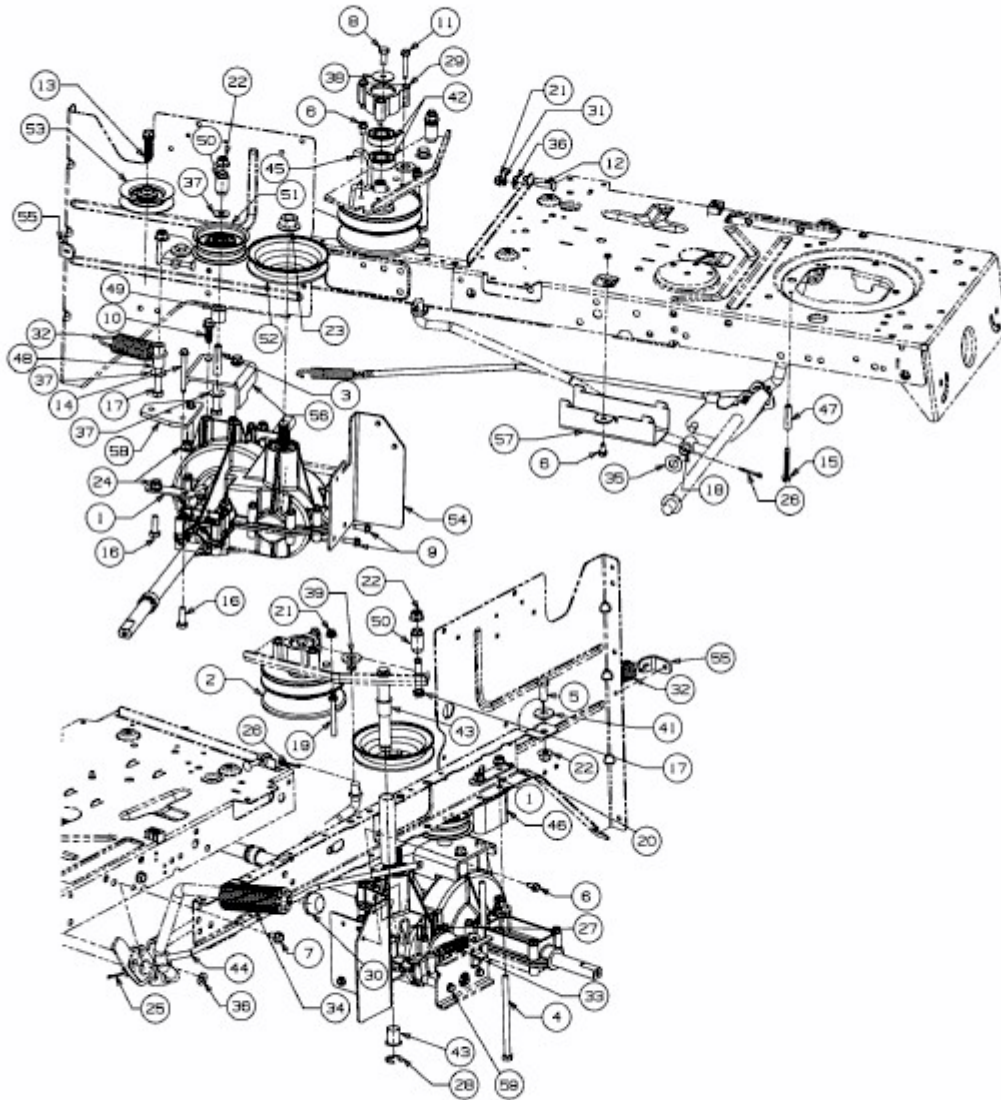

GL 12.5/76 T > 13HH77GC640 (2015) > FAHRANTRIEB, VARIATOR

E3-03858I-01