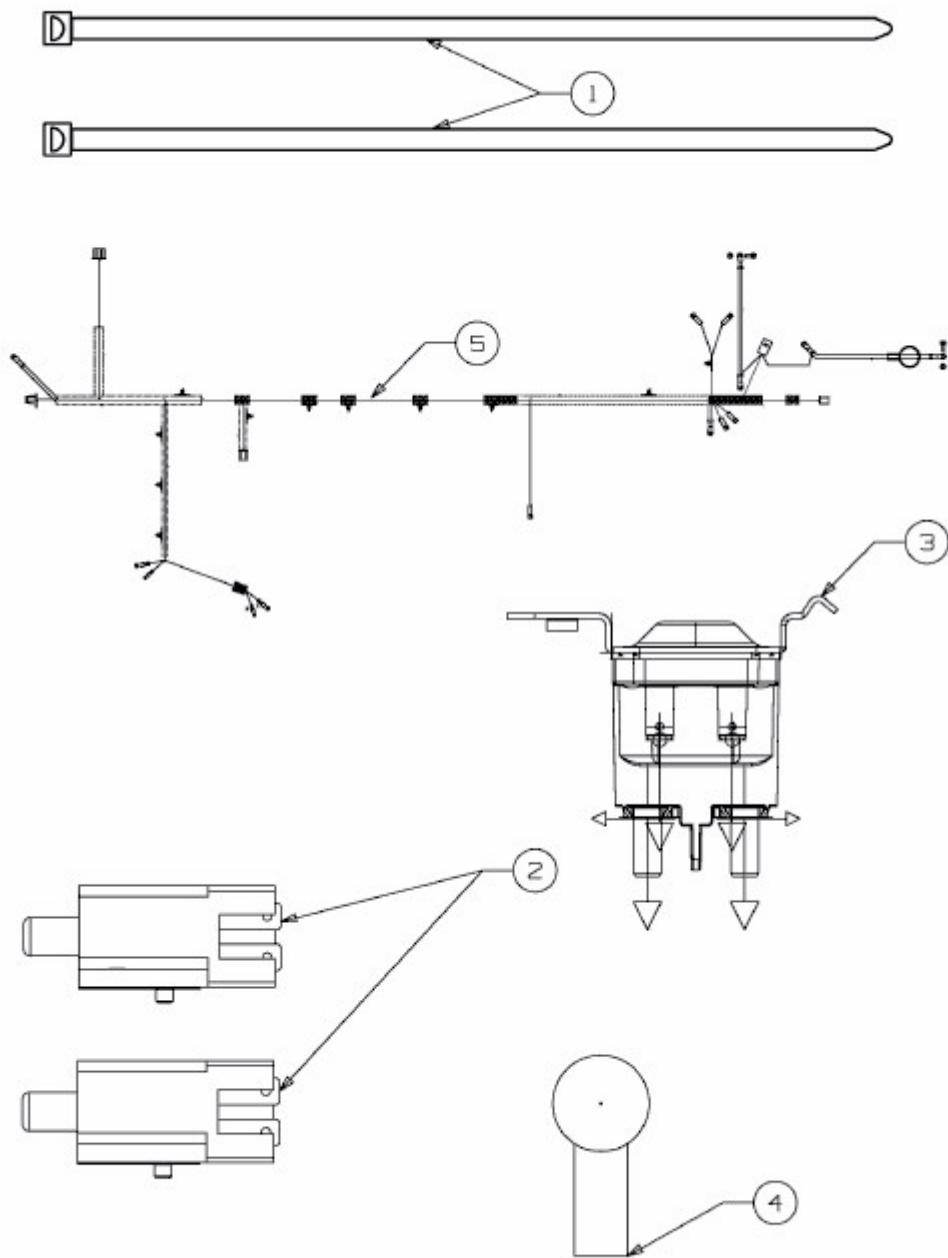

GL 12.5/76 T > 13HH77GC640 (2015) > ELEKTROTEILE

E3-03888I-01