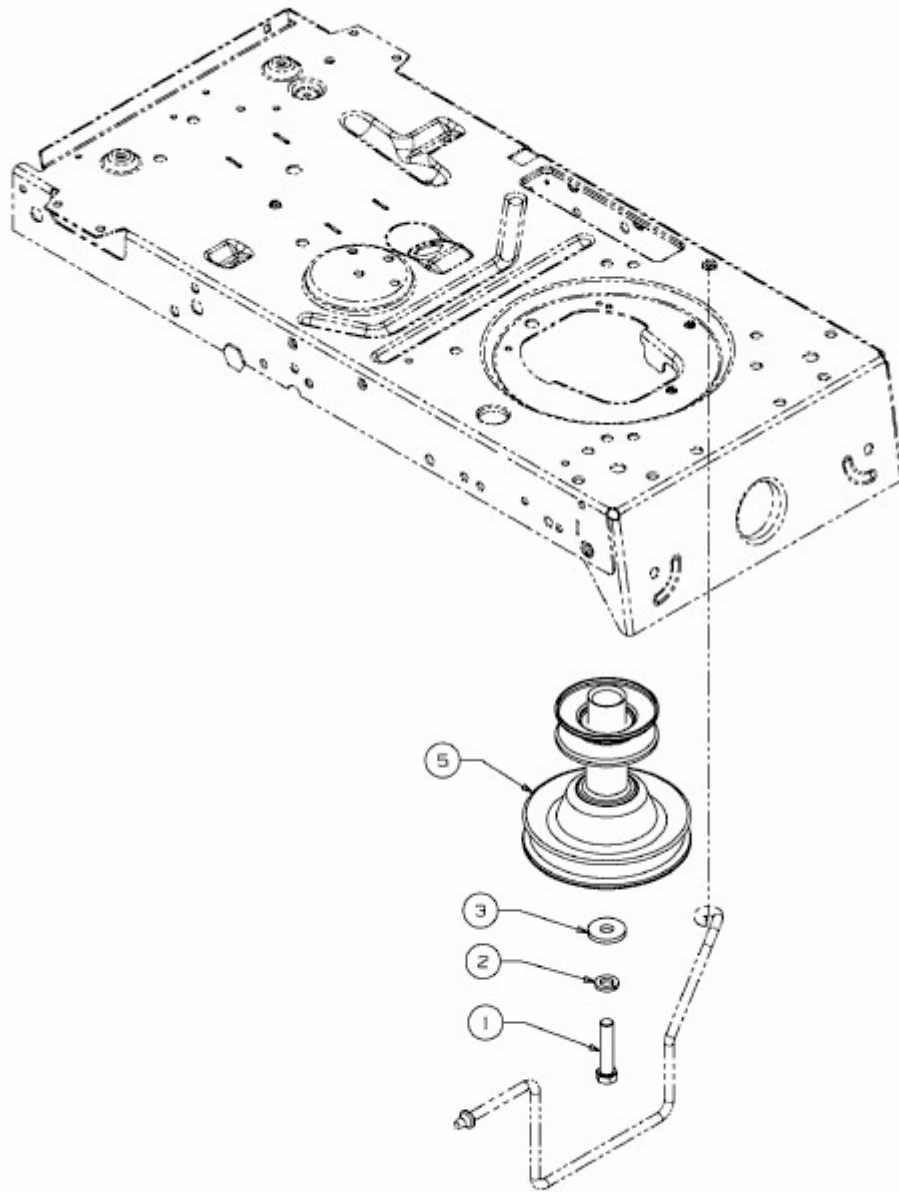

GL 12.5/76 T > 13HH77GC640 (2015) > MOTORKEILRIEMENSCHLEIFE

E3-03870B-01