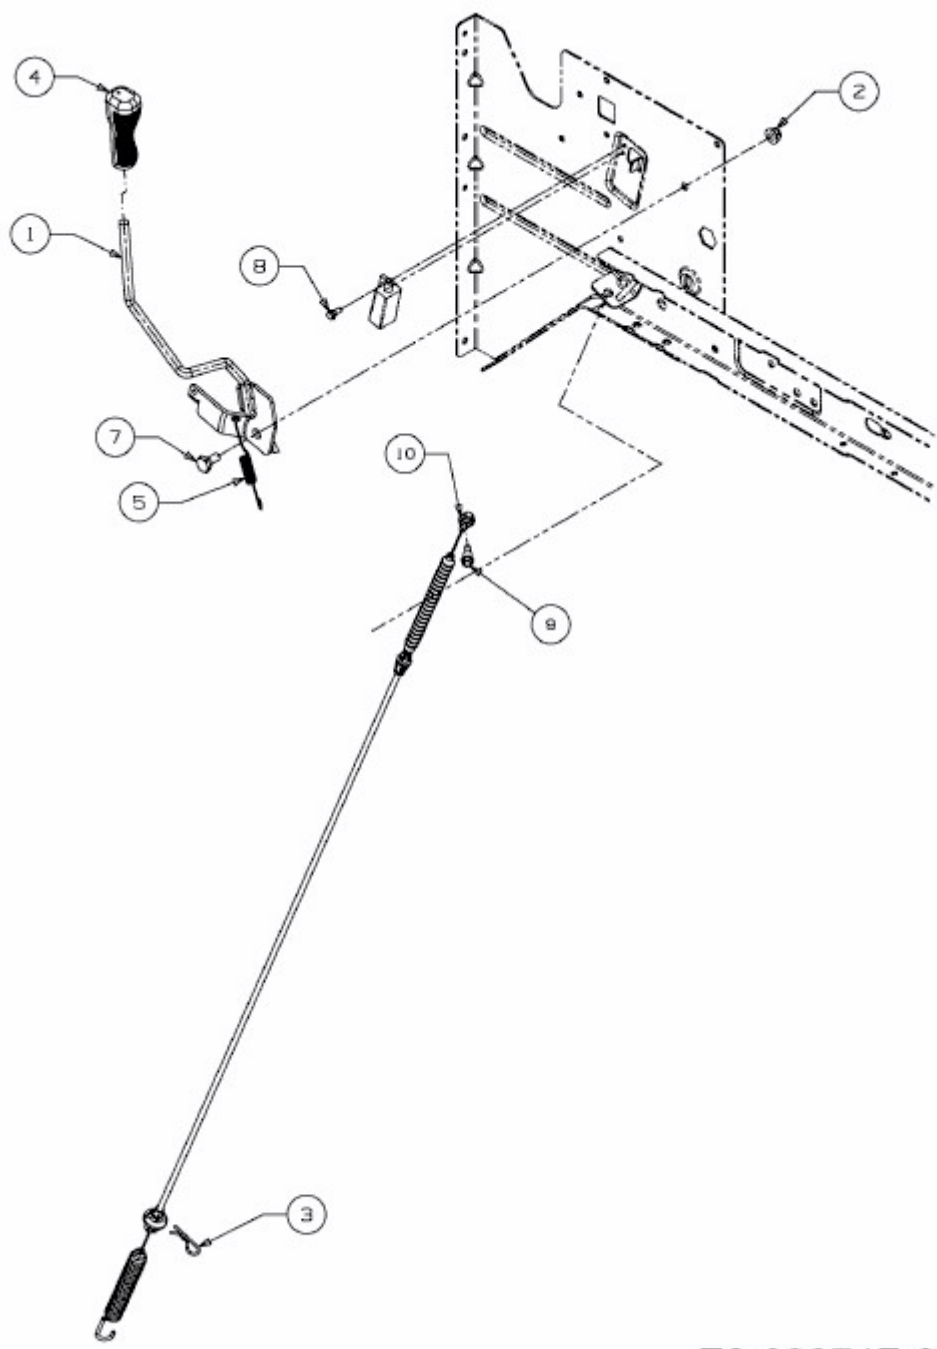

GL 12.5/76 T > 13HH77GC640 (2015) > MÄHWERKSEINSCHALTUNG

E3-03874F-01