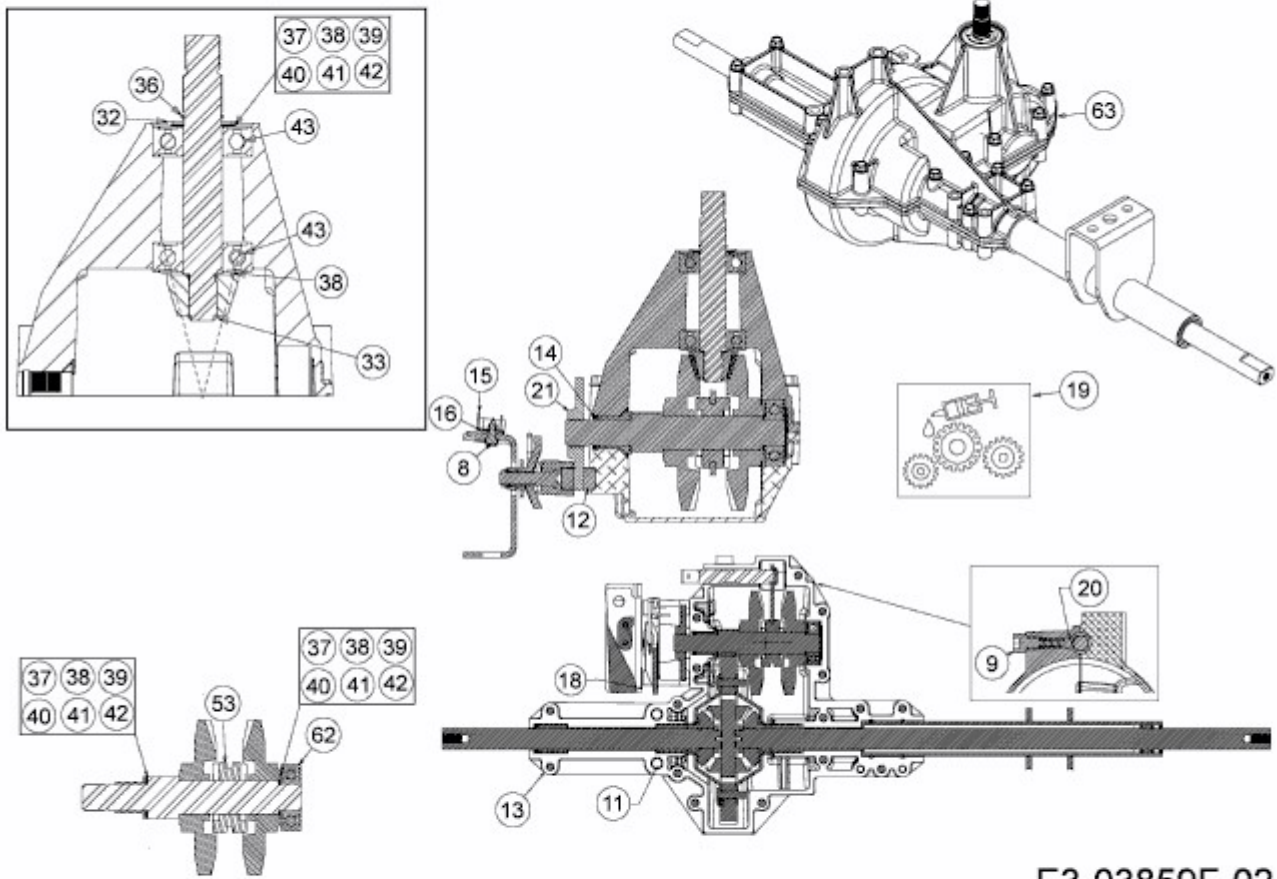

GL 12.5/76 T > 13HH77GC640 (2015) > GETRIEBE 618-04575A

E3-03859F-02