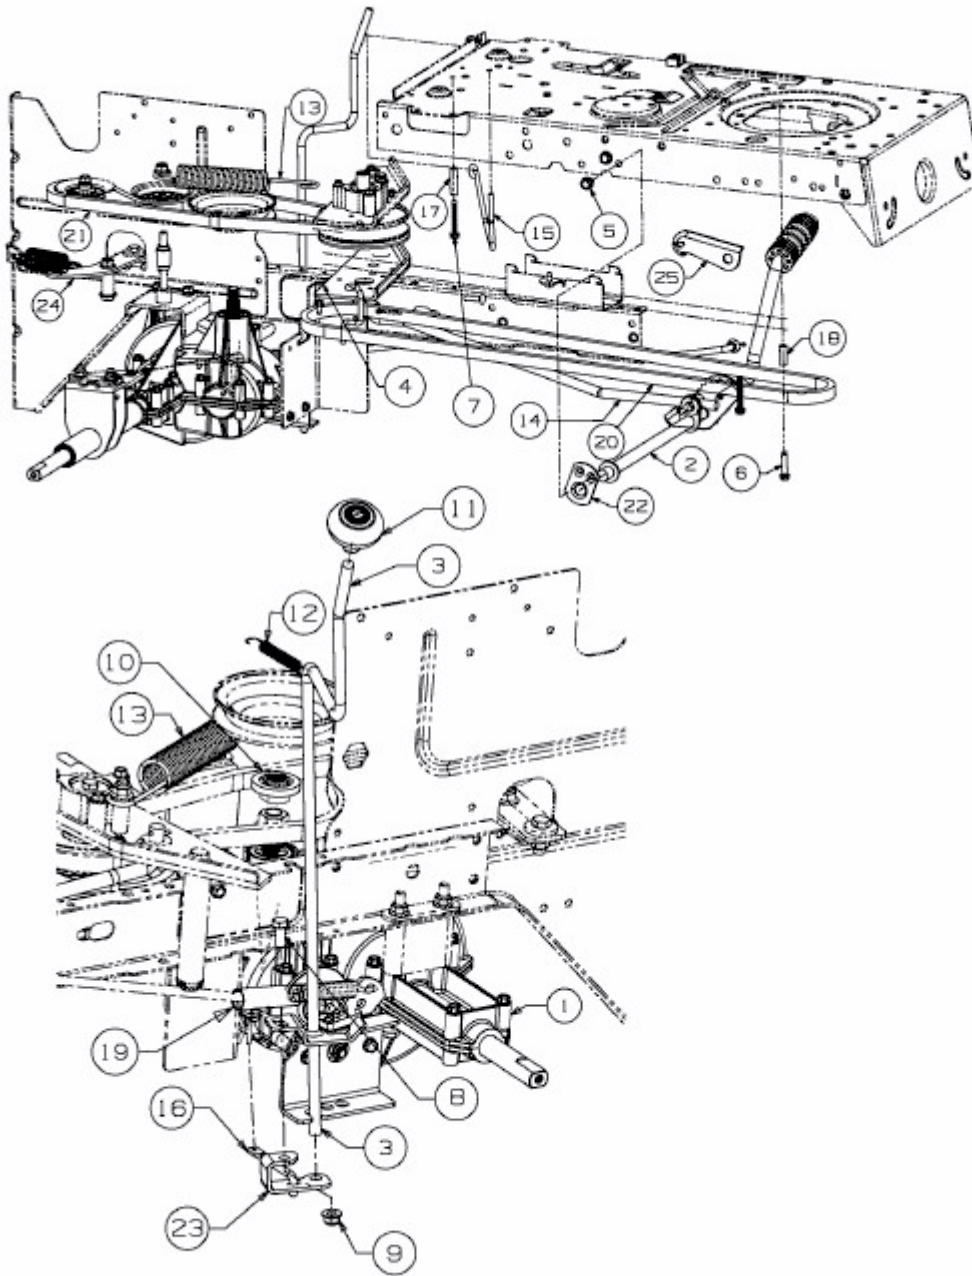

GL 12.5/76 T > 13HH77GC640 (2015) > FAHRANTRIEB, PEDAL, SCHALTHEBEL

E3-03859F-01