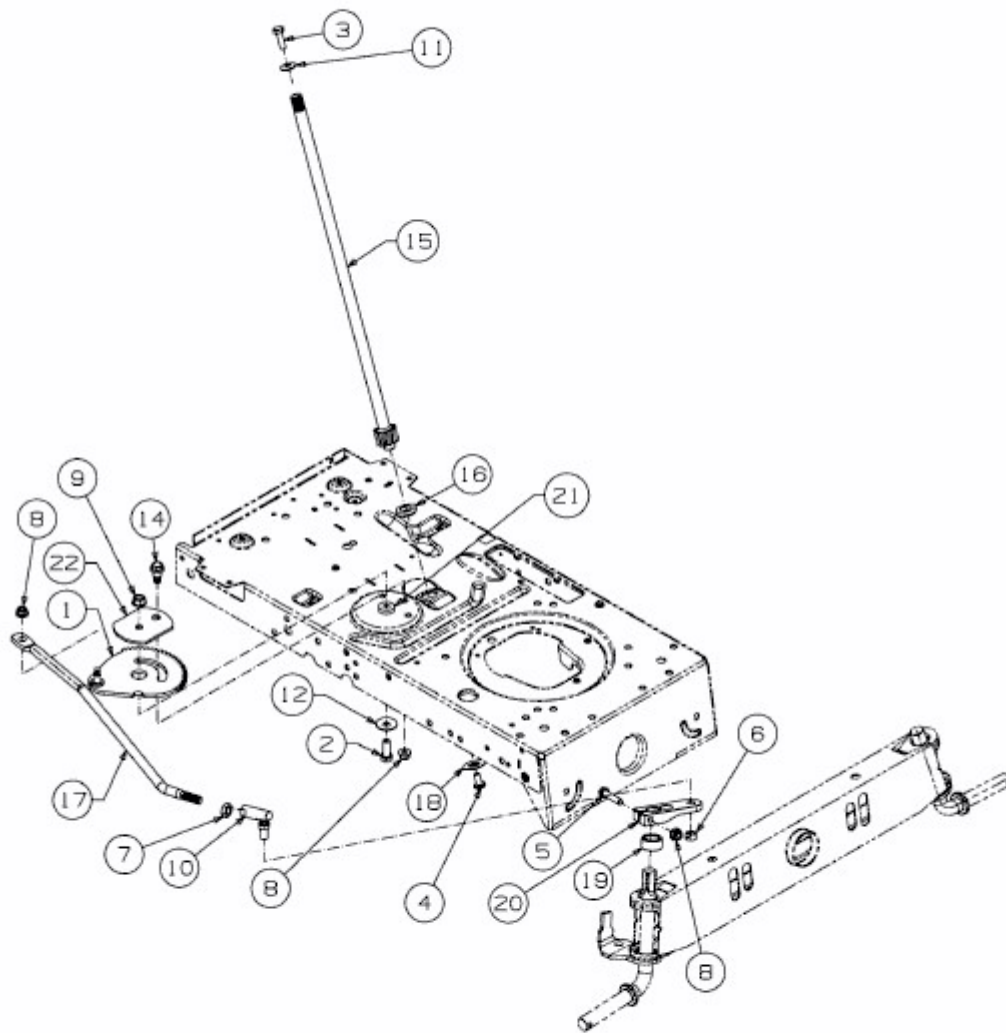

GL 12.5/76 T > 13HH77GC640 (2015) > LENKUNG

E3-02700F-01