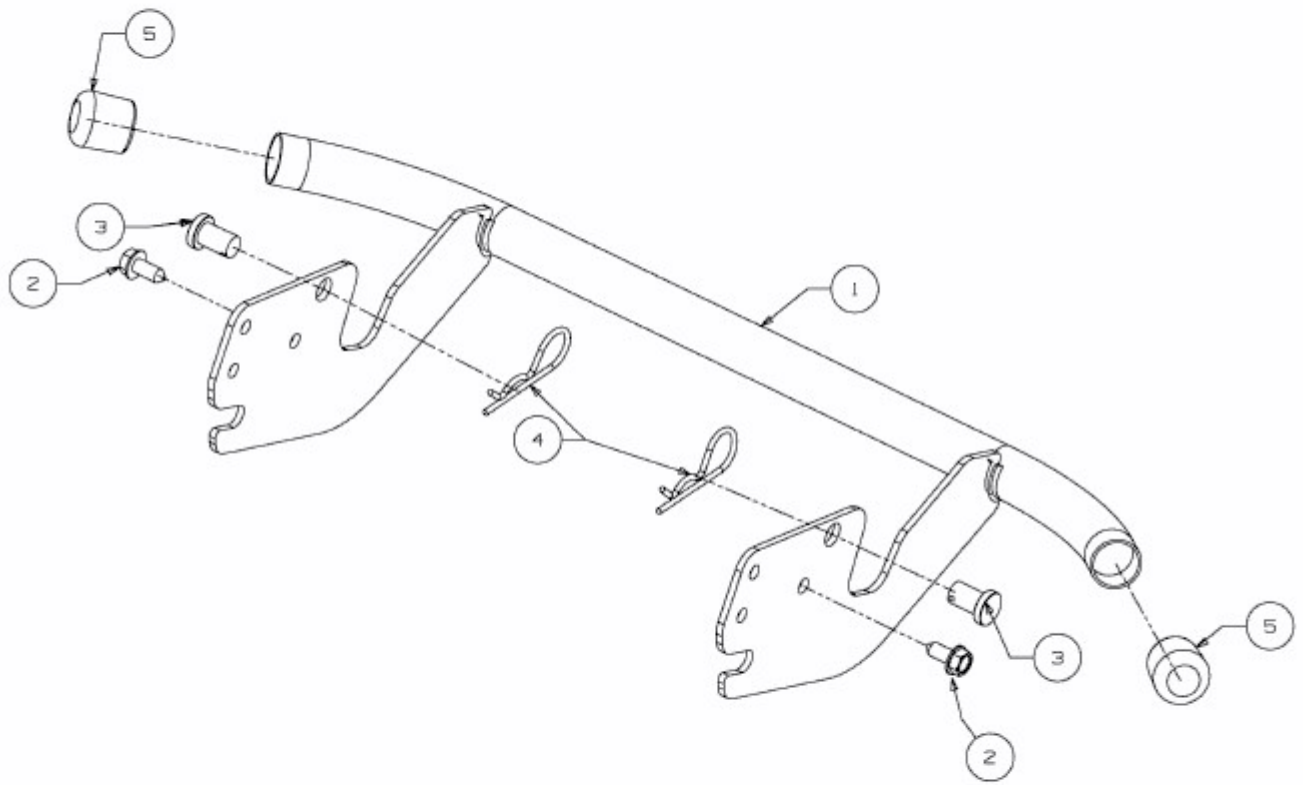

GL 12,5-76 T > 13HH77GC640 (2015) > STOSSSTANGE

E3-02339E-01