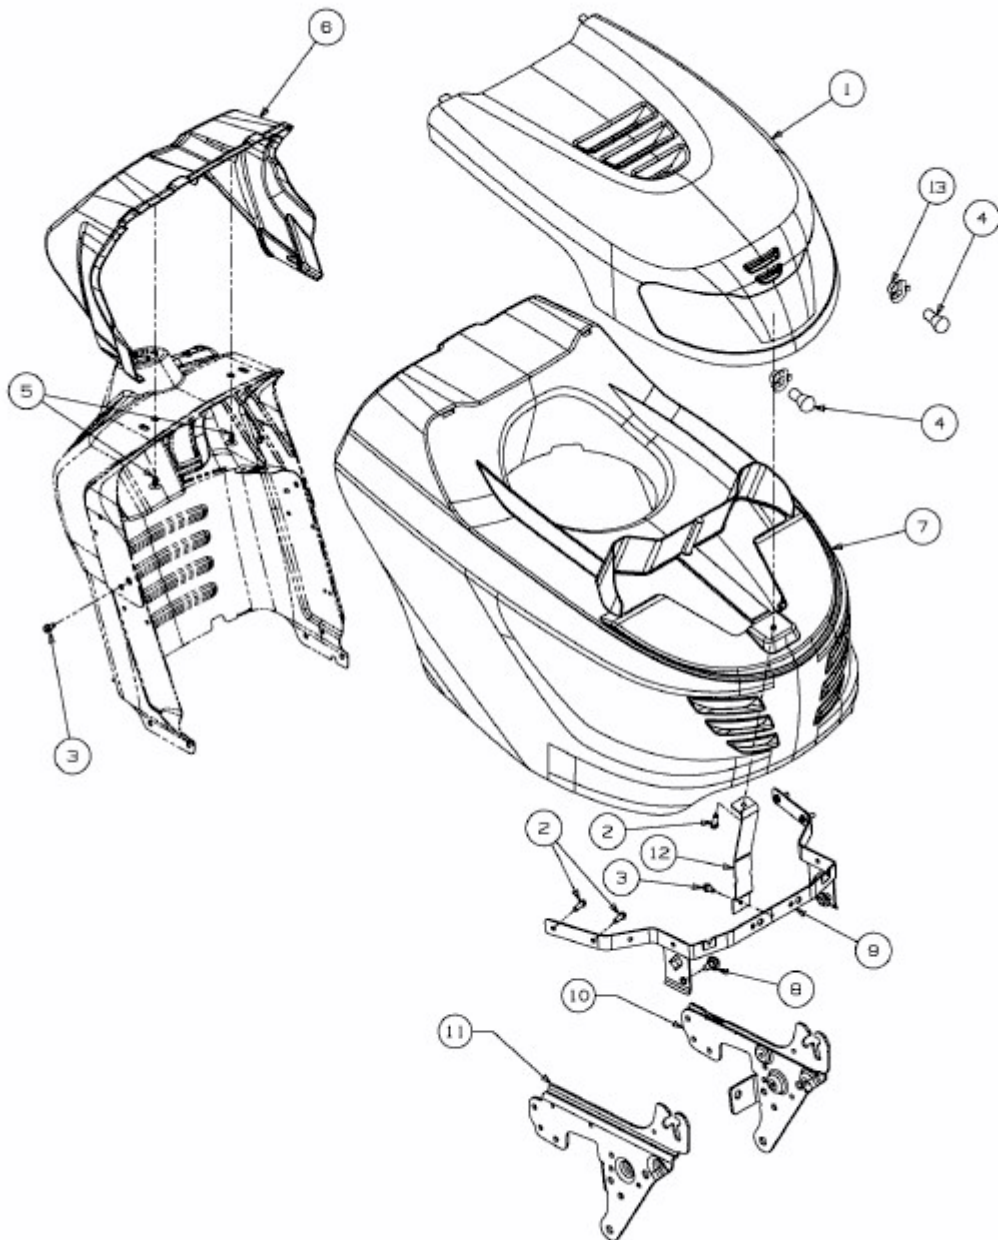

GL 12,5-76 T > 13HH77GC640 (2015) > MOTORHAUBE G-STYLE

E3-02479A-01