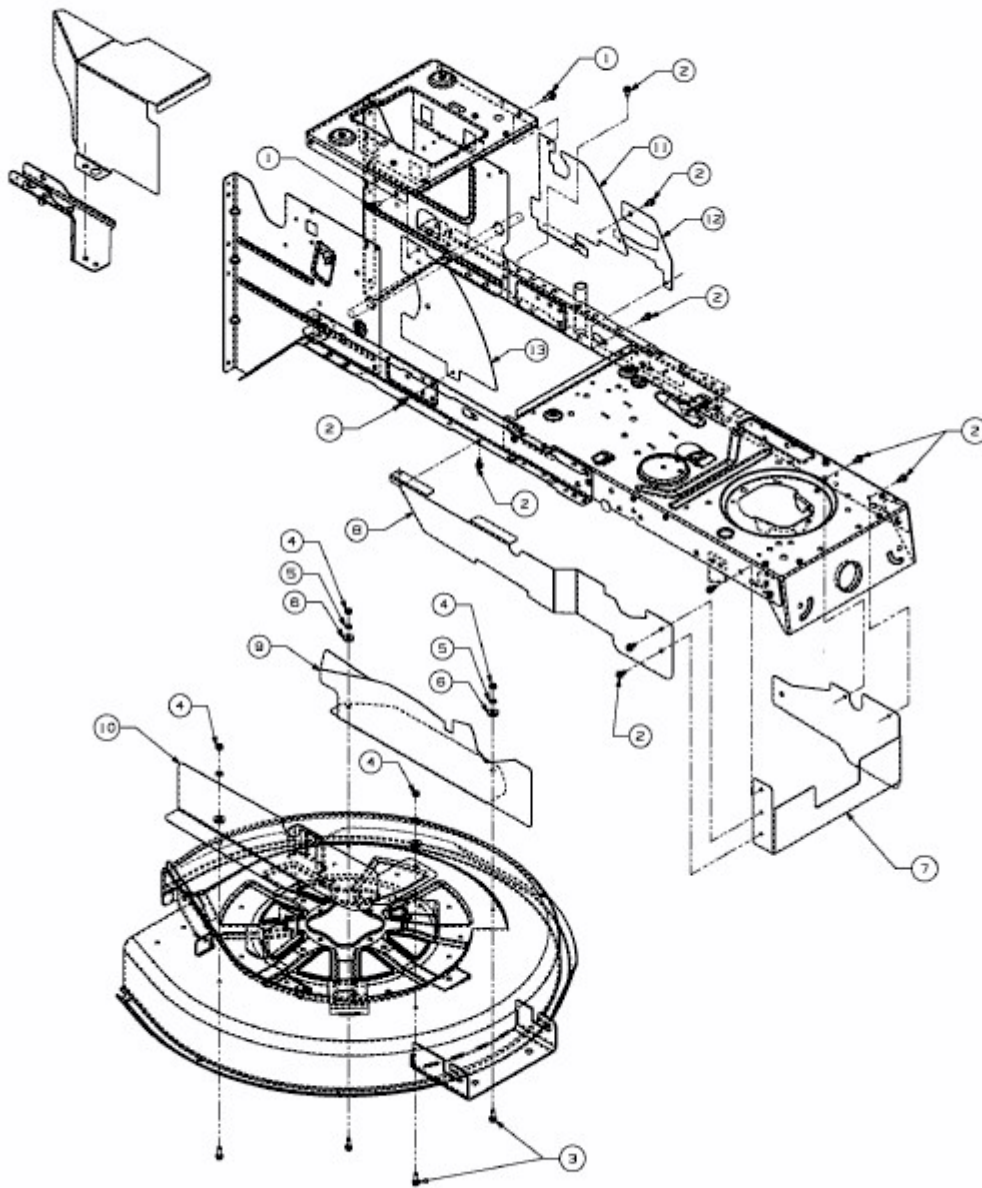

GL 12,5-76 T > 13HH77GC640 (2015) > ABDECKUNGEN MÄHWERK A,C (30"/76CM)

E3-03854D-01