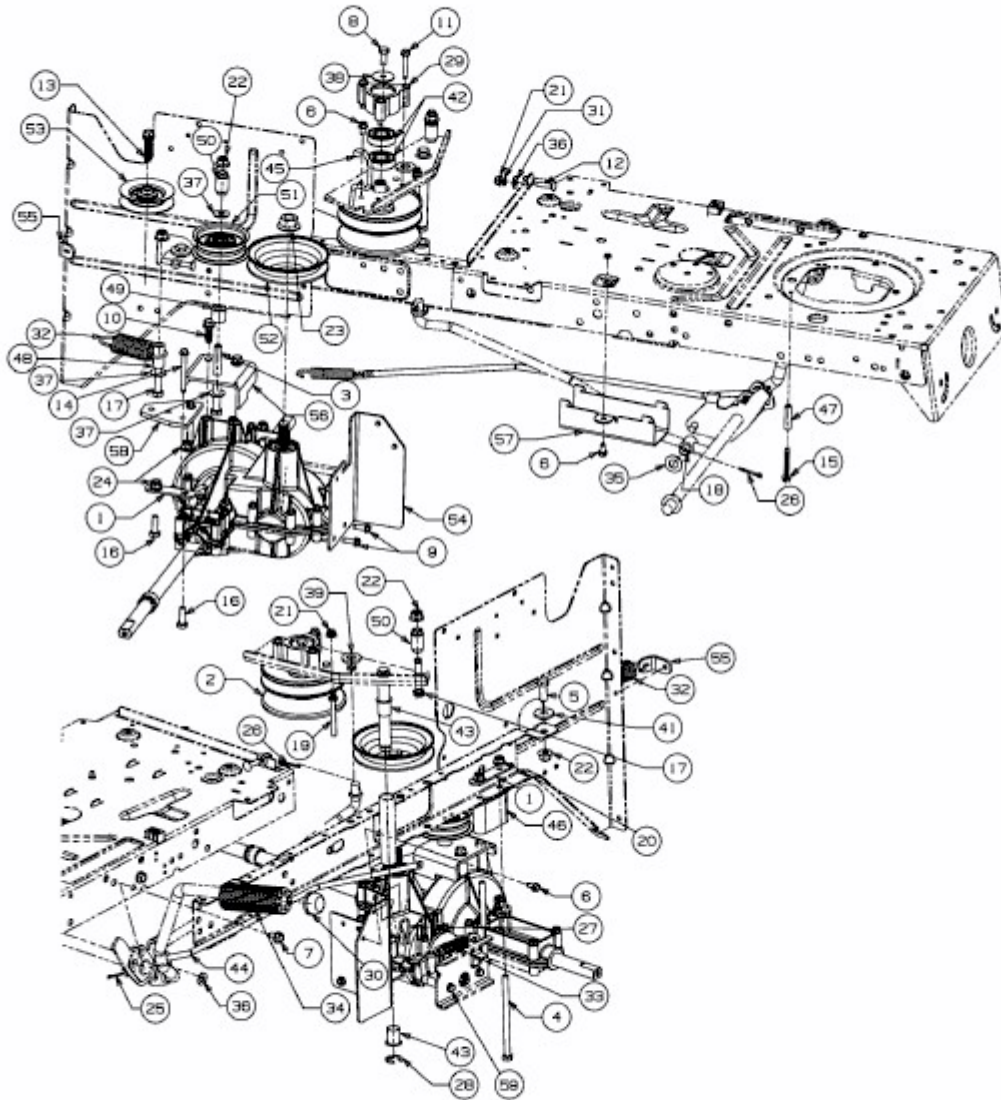

GL 12,5-76 T > 13HH77GC640 (2015) > FAHRANTRIEB, VARIATOR

E3-03858I-01