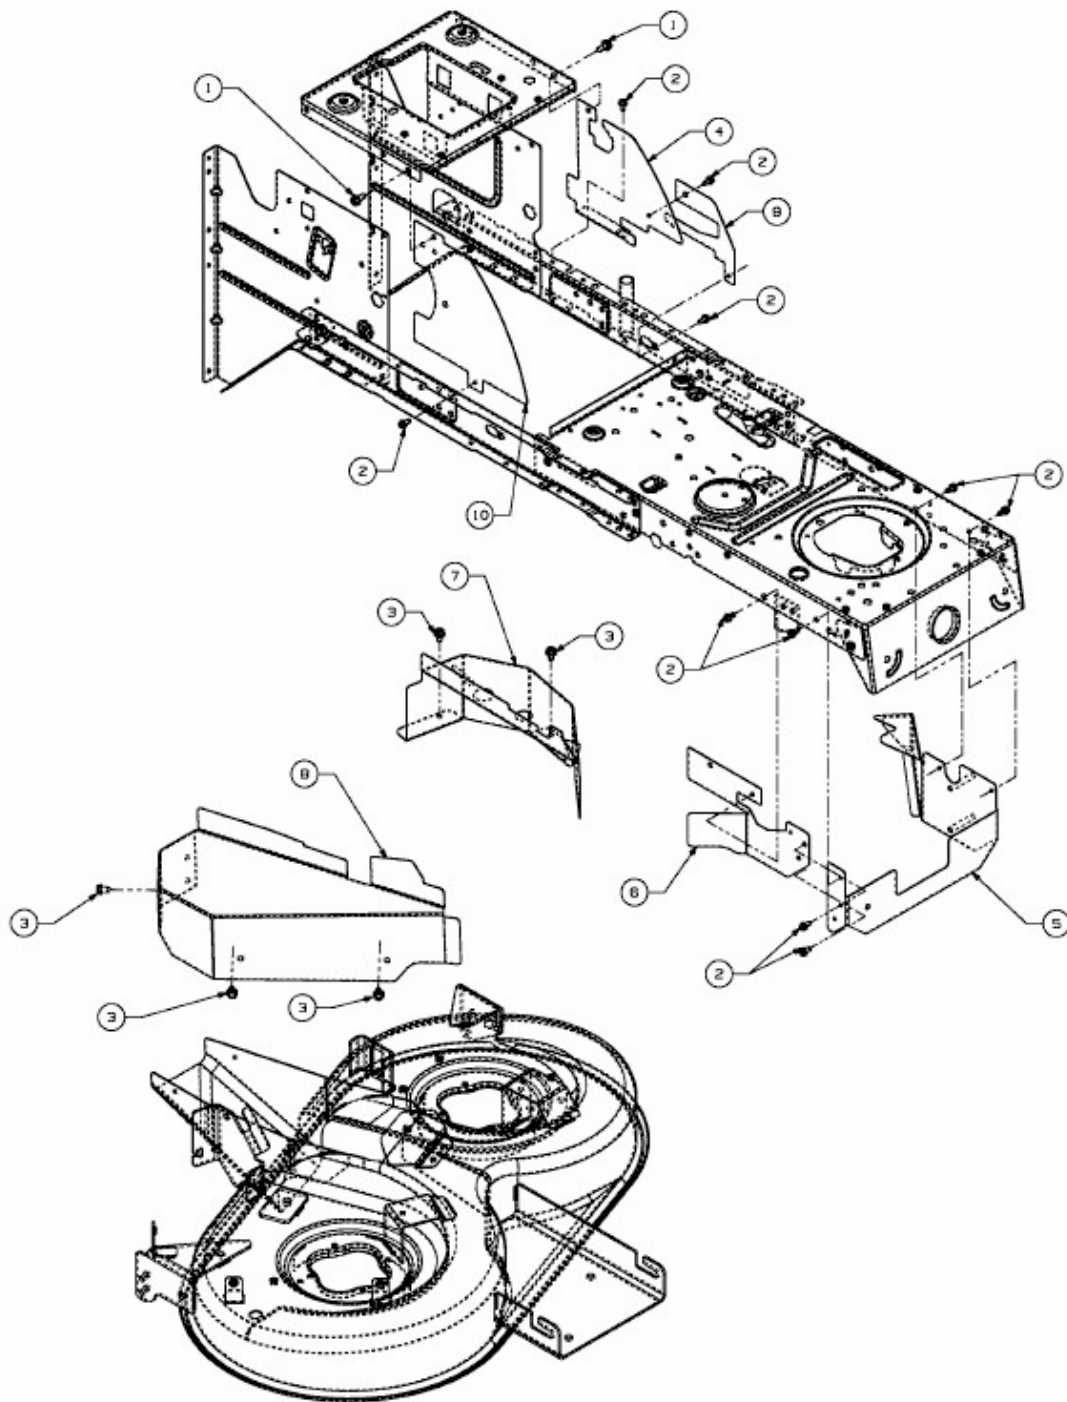

GL 13,5-92 T > 13HH773E640 (2014) > KEILRIEMENSCHUTZ MÄHWERK E (36"/92CM)

E3-04001D-01