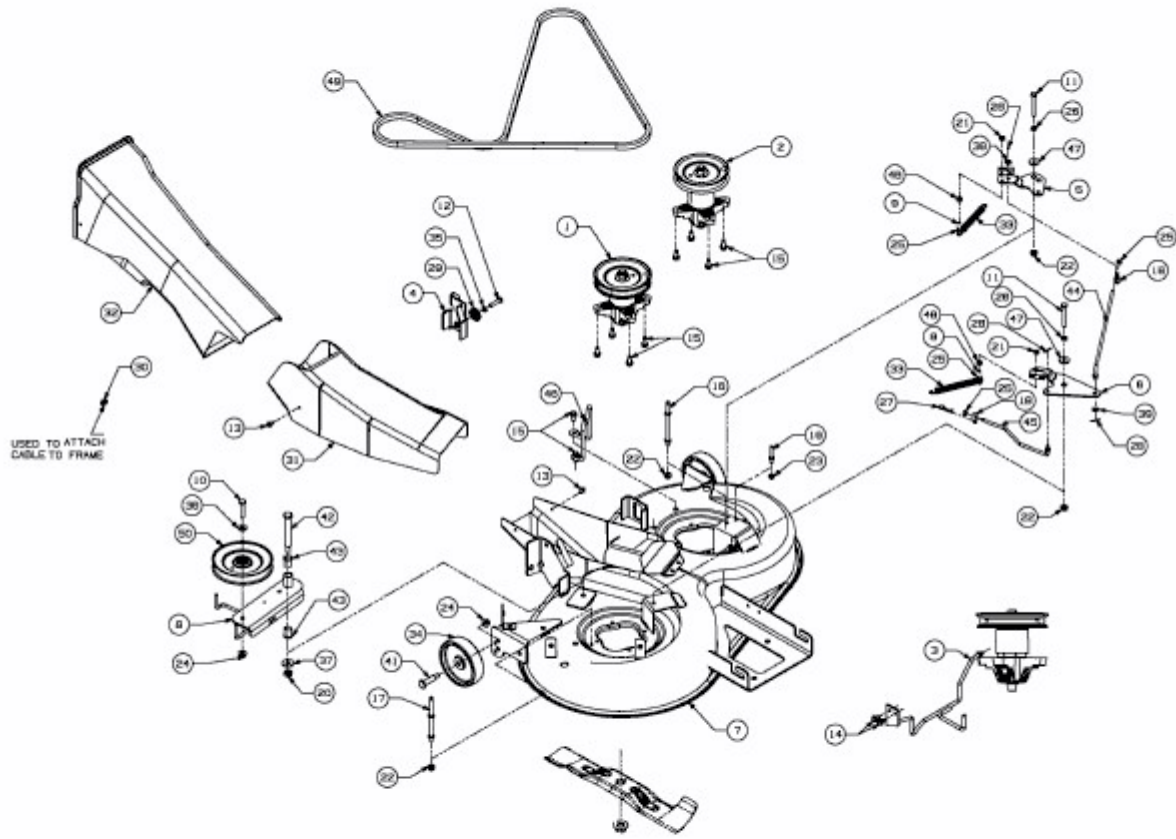

GL 13,5-92 T > 13HH773E640 (2014) > MÄHWERK E (36"/92CM)

E3-03891H-01