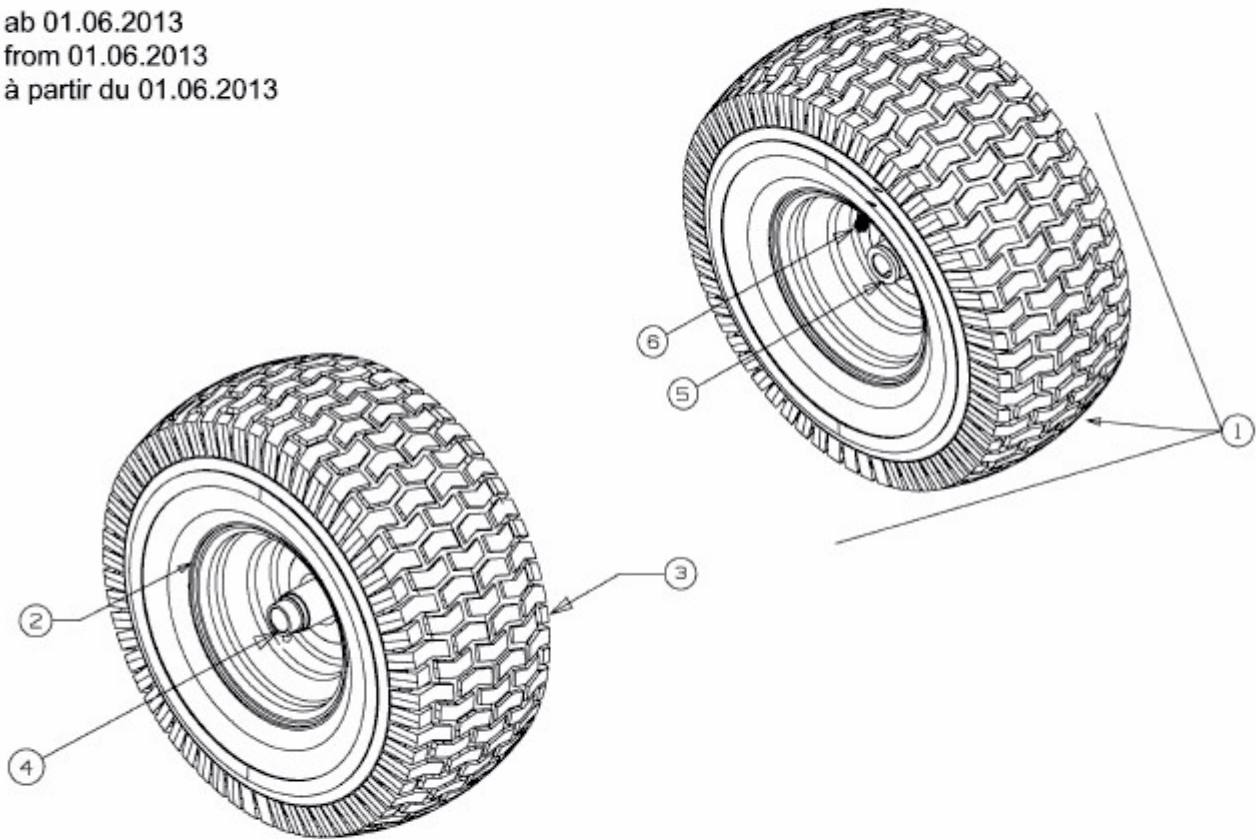

GL 13,5-92 T > 13HH773E640 (2014) > RÄDER VORNE 15X6 AB 01.06.2013

ab 01.06.2013  
from 01.06.2013  
à partir du 01.06.2013

E3-02085C-01