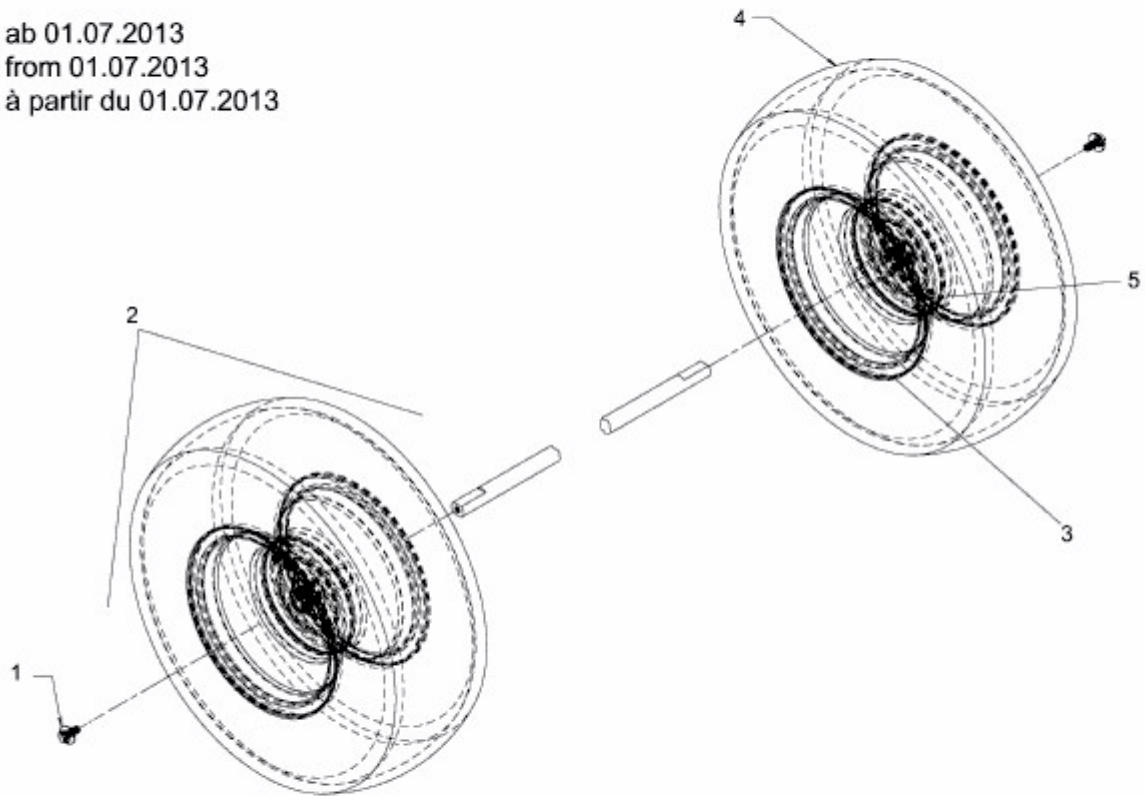

GL 12,5-76 T > 13HH773C640 (2014) > RÄDER HINTEN 18X6.5 AB 01.07.2013

ab 01.07.2013
from 01.07.2013
à partir du 01.07.2013

E3-02083C-01