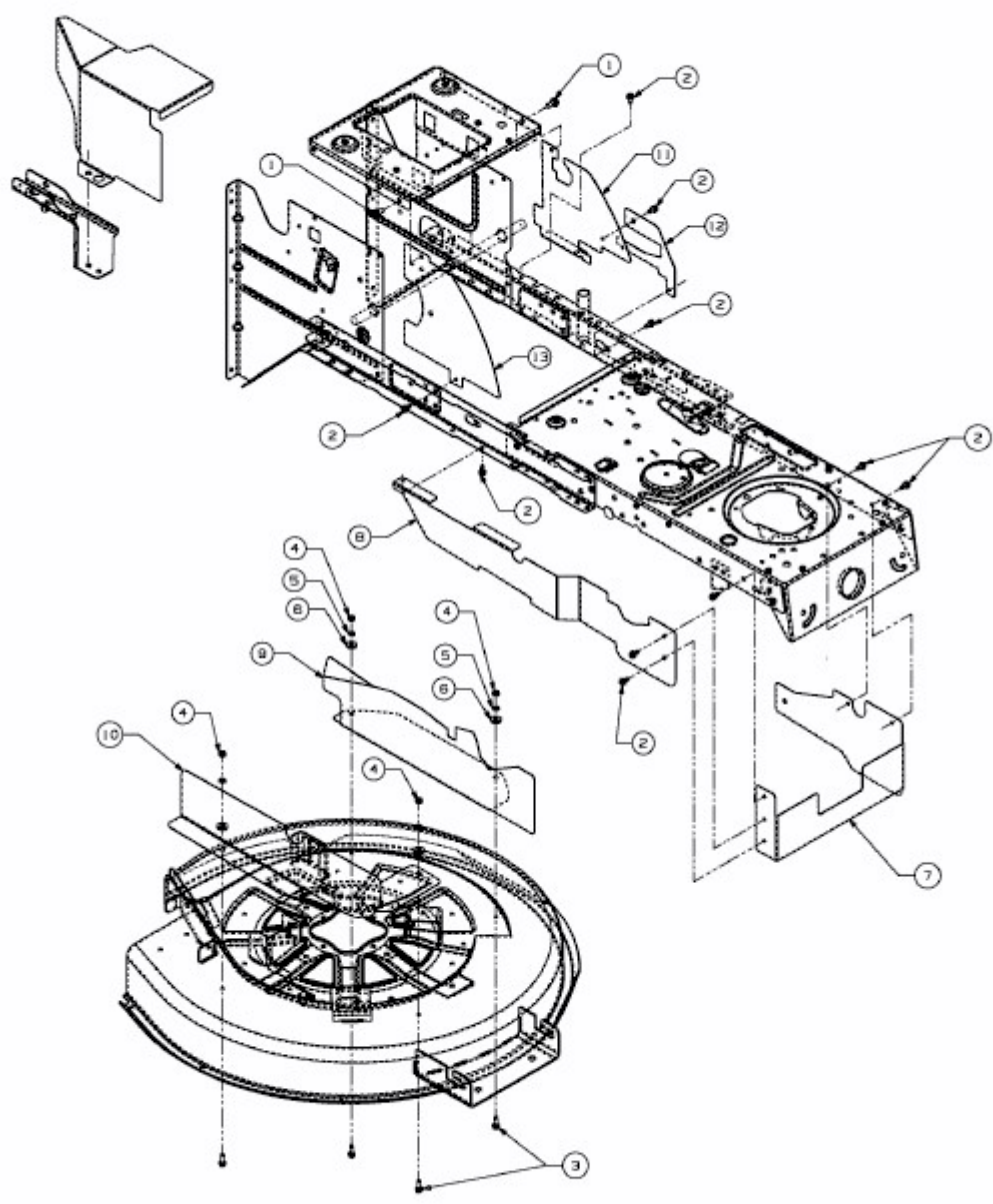

GL 12,5-76 T > 13HH773C640 (2014) > ABDECKUNGEN MÄHWERK A,C (30"/76CM)

E3-03854D-01