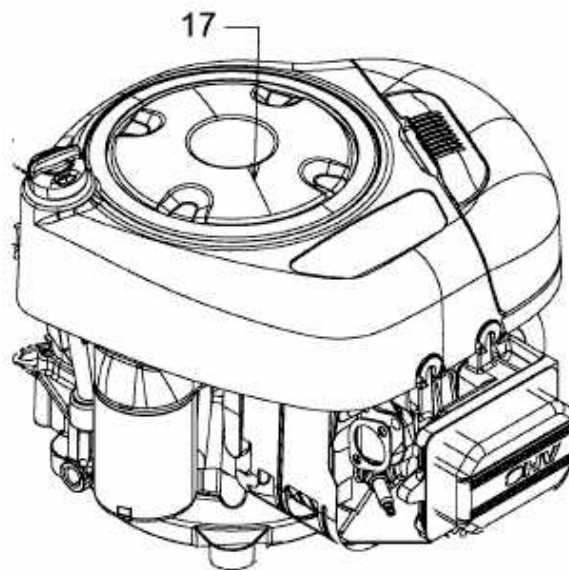

BL 125/92 T > 13HH771E683 (2016) > MOTOR BRIGGS&STRATTON AB 05.02.2014

ab 05.02.2014
from 05.02.2014
à partir du 05.02.2014

Briggs & Stratton

Model: 21R707
Type: 0035B1

E3-02478A-01