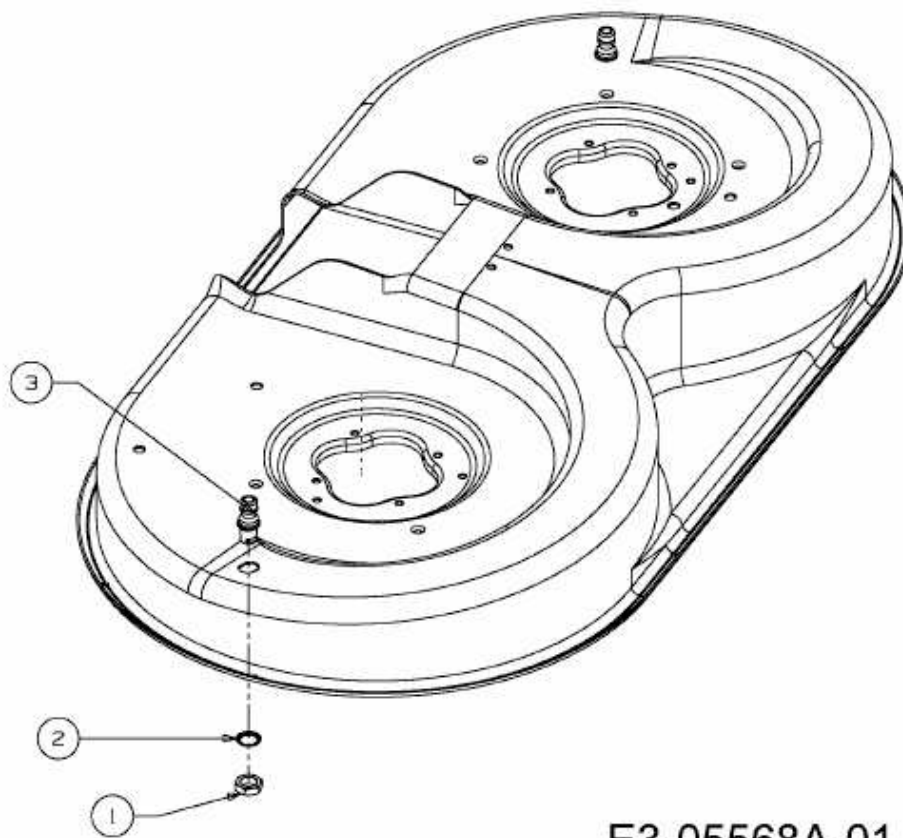

BL 125/92 T > 13HH771E683 (2016) > WASCHDÜSE

E3-05568A-01