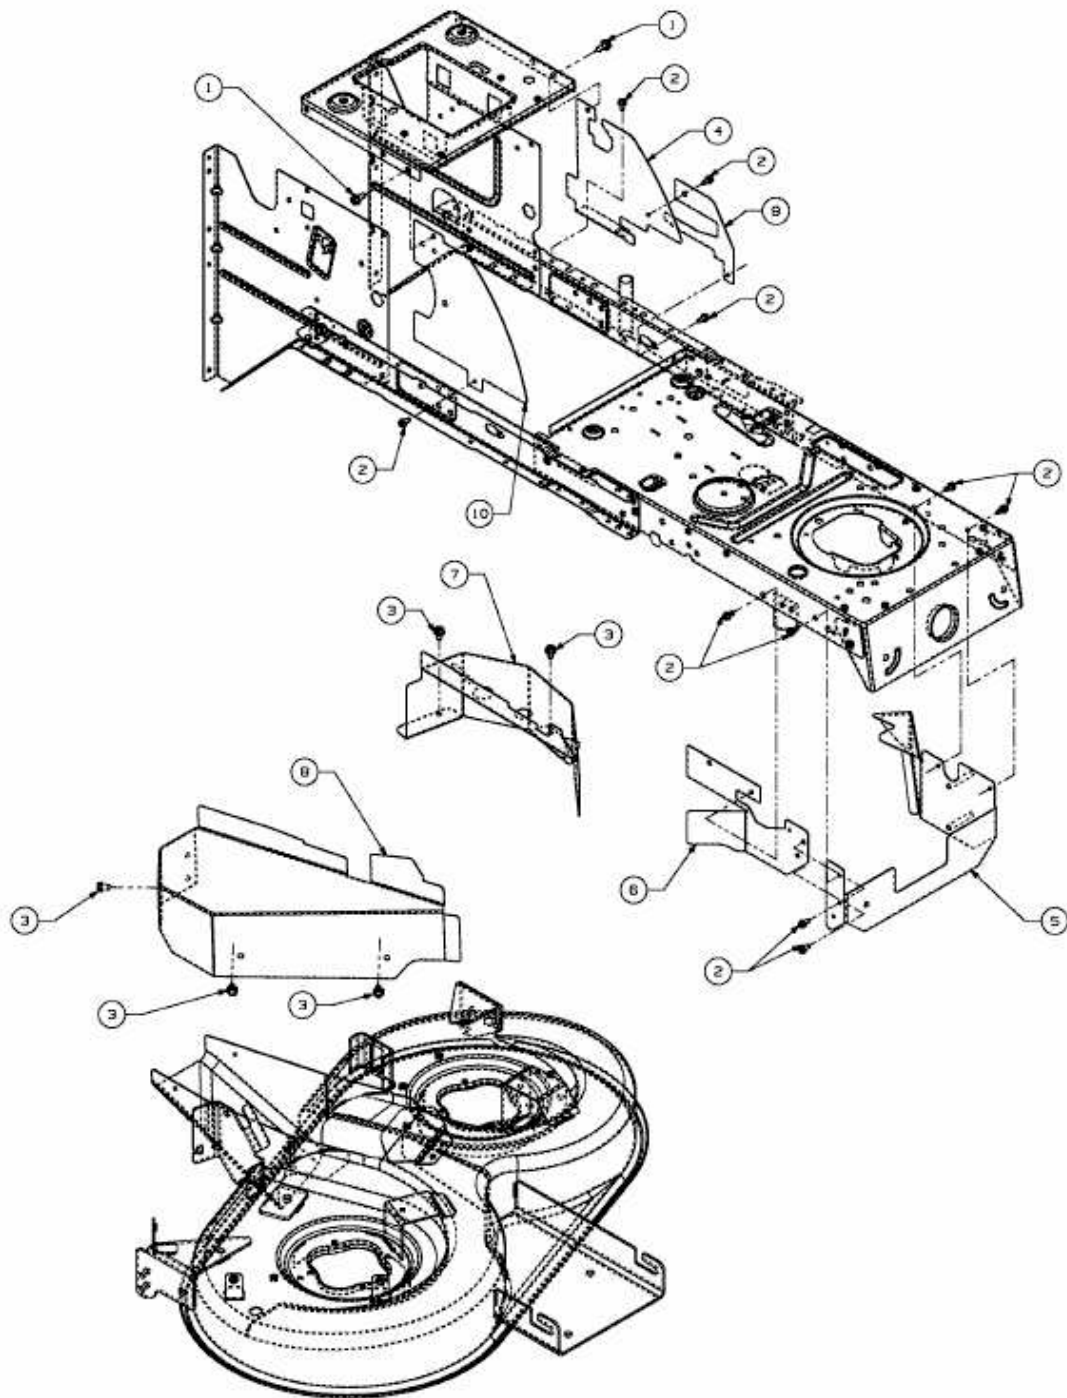

BL 125/92 T > 13HH771E683 (2016) > KEILRIEMENSCHUTZ MÄHWERK E (36"/92CM)

E3-04001D-01