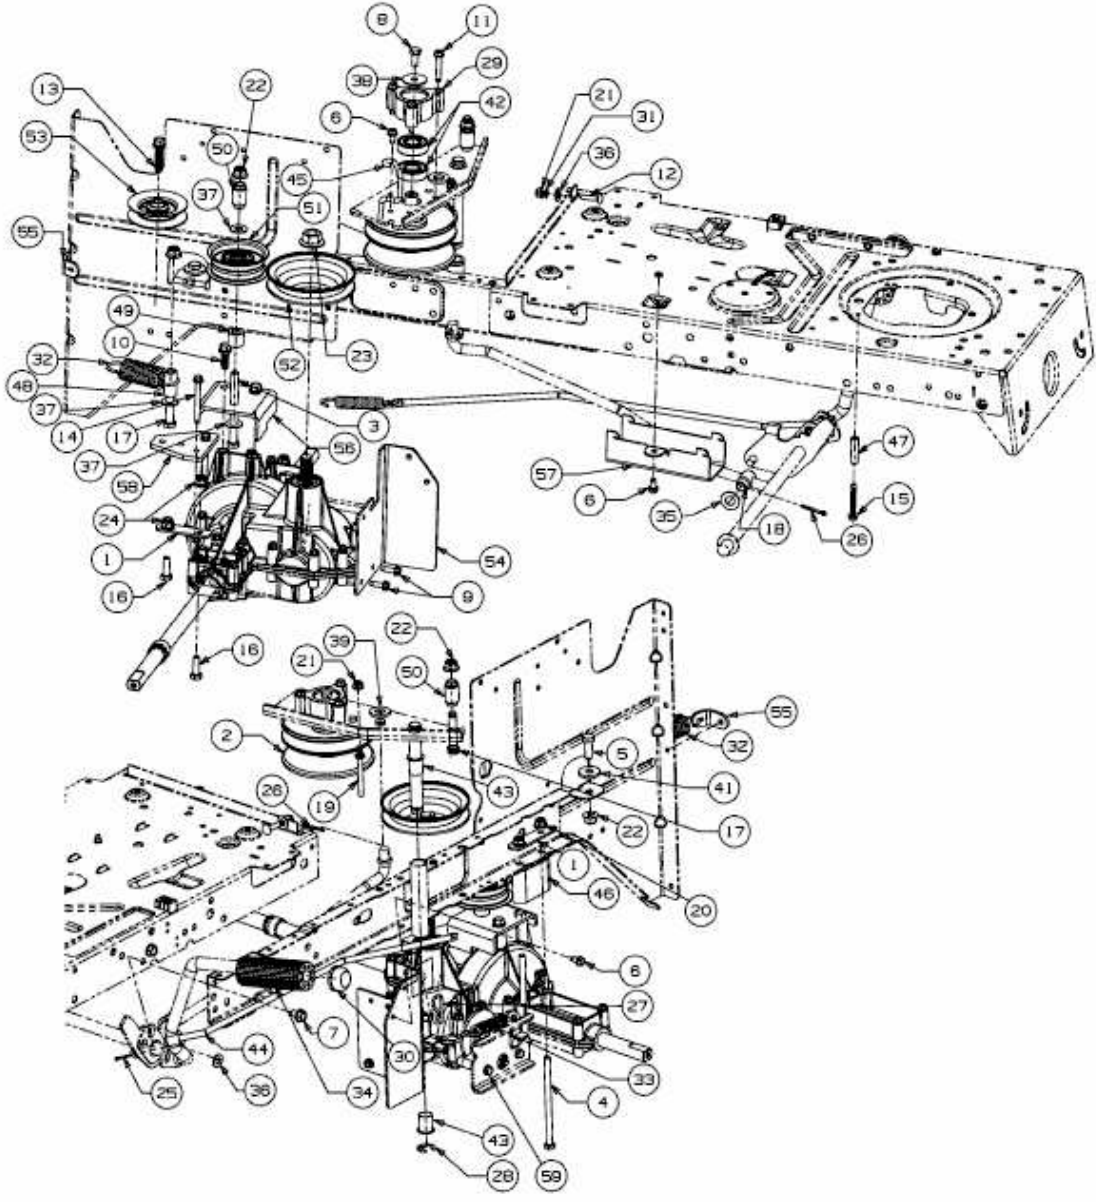

BL 125/92 T > 13HH771E683 (2016) > FAHRANTRIEB, VARIATOR

E3-03858I-01