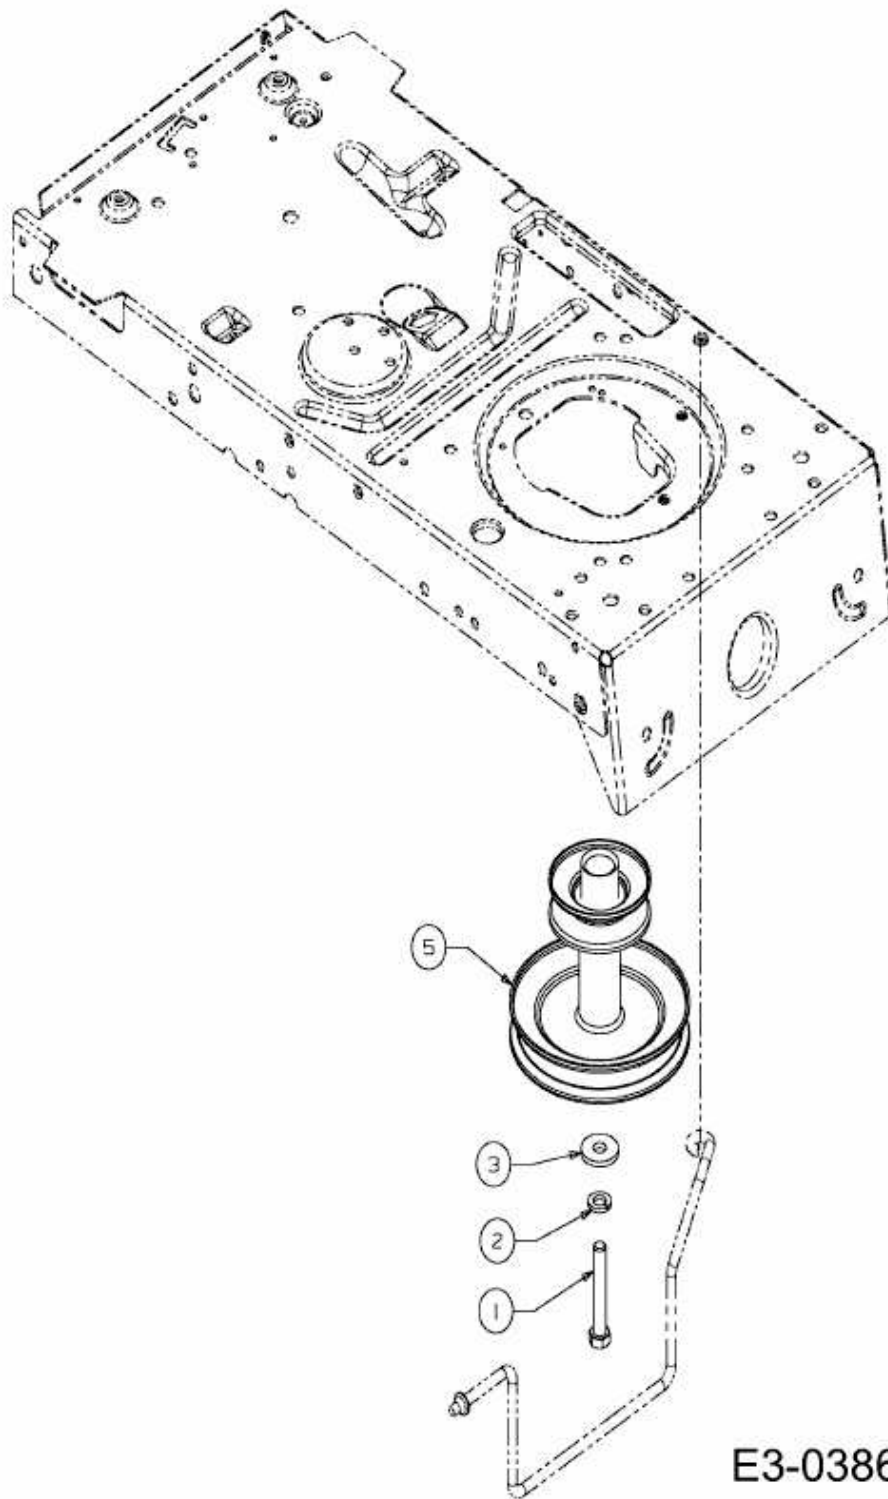

BL 125/92 T > 13HH771E683 (2016) > MOTORKEILRIEMENSCHLEIBE

E3-03869A-01