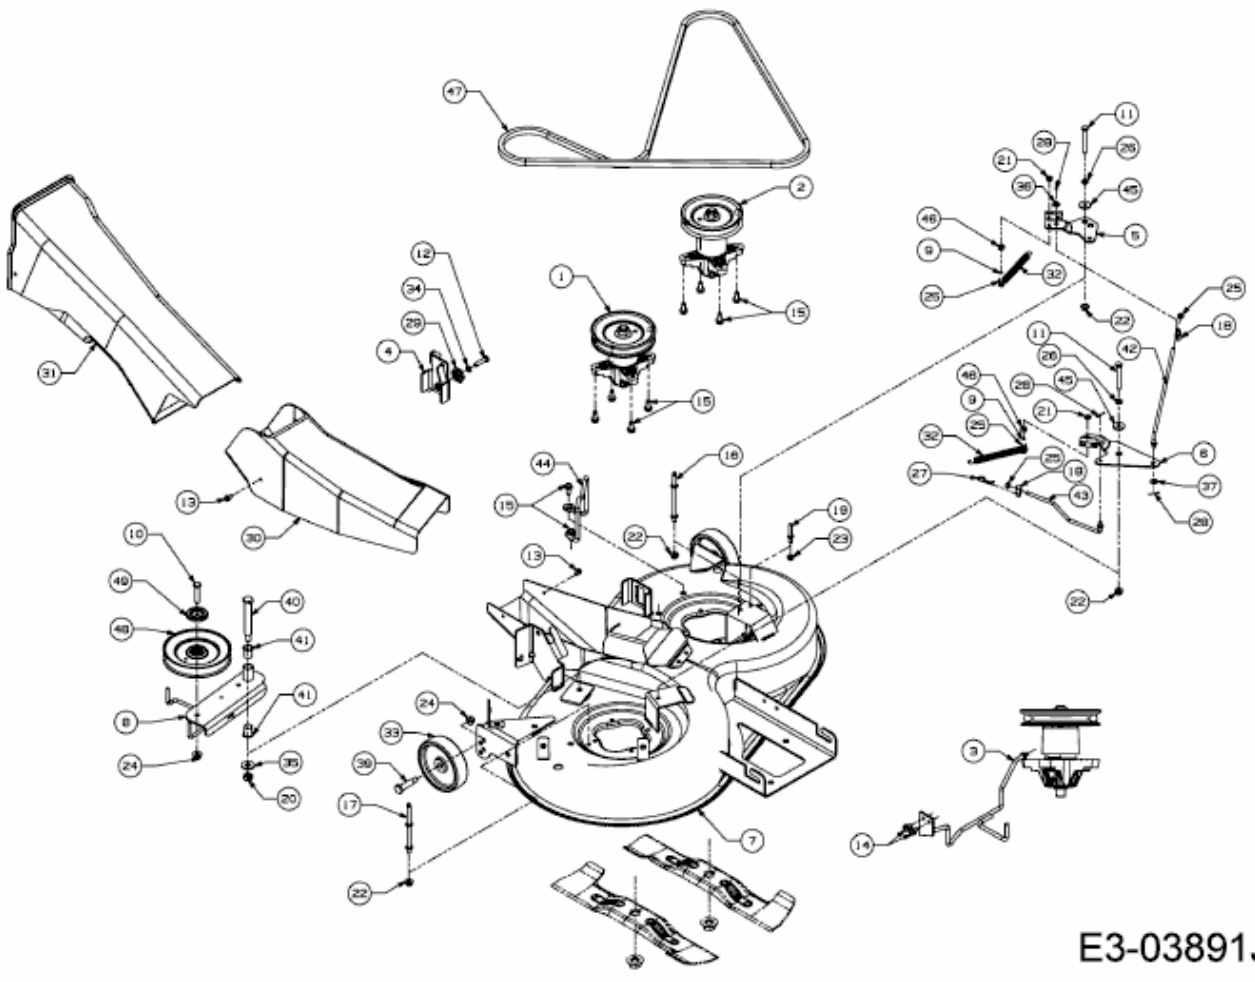

BL 125/92 T > 13HH771E683 (2016) > MÄHWERK E (36"/92CM)

E3-03891J-01