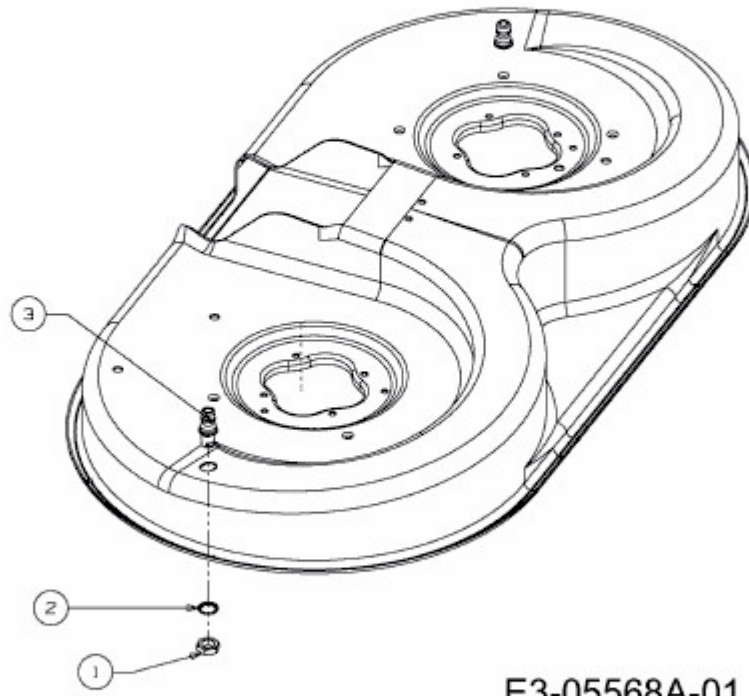

BL 125/92 T > 13HH771E683 (2015) > WASCHDÜSE

E3-05568A-01