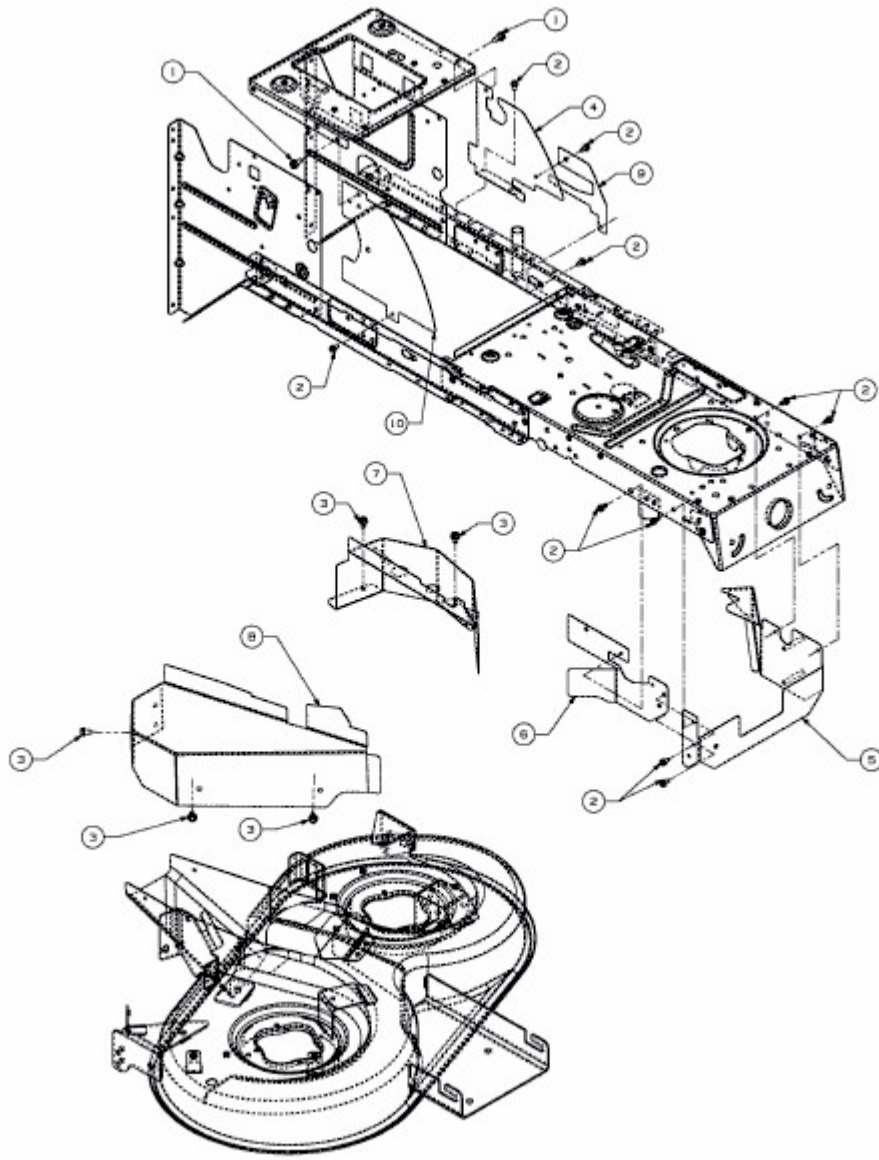

BL 125/92 T > 13HH771E683 (2015) > KEILRIEMENSCHUTZ MÄHWERK E (36"/92CM)

E3-04001D-01