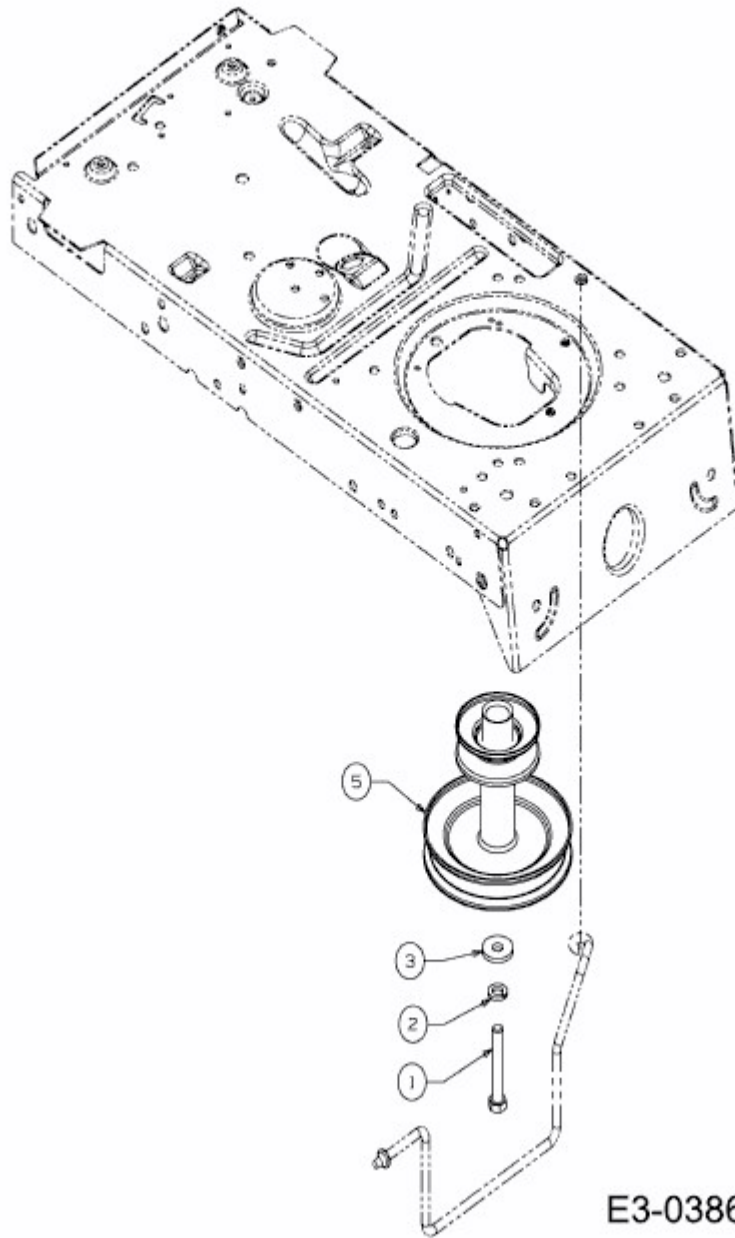

BL 125/92 T > 13HH771E683 (2015) > MOTORKEILRIEMENSCHLEIBE

E3-03869A-01