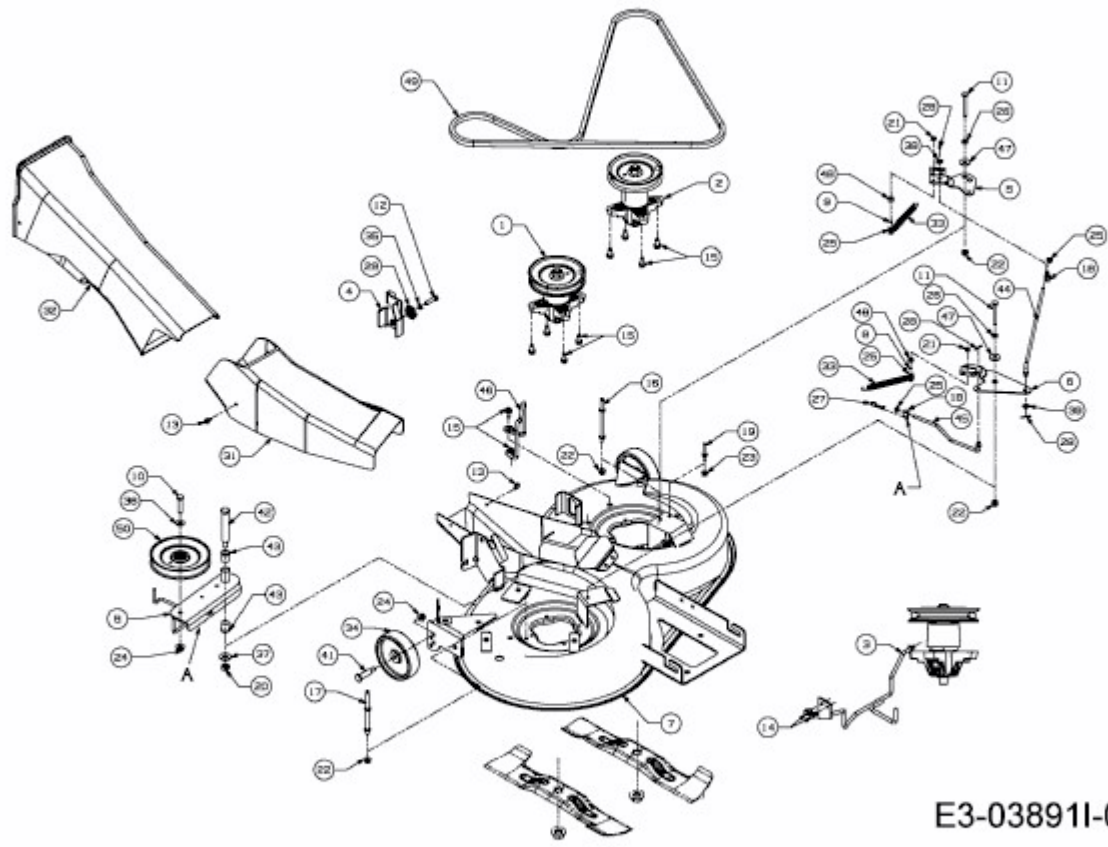

BL 125/92 T > 13HH771E683 (2015) > MÄHWERK E (36"/92CM)

E3-03891I-01