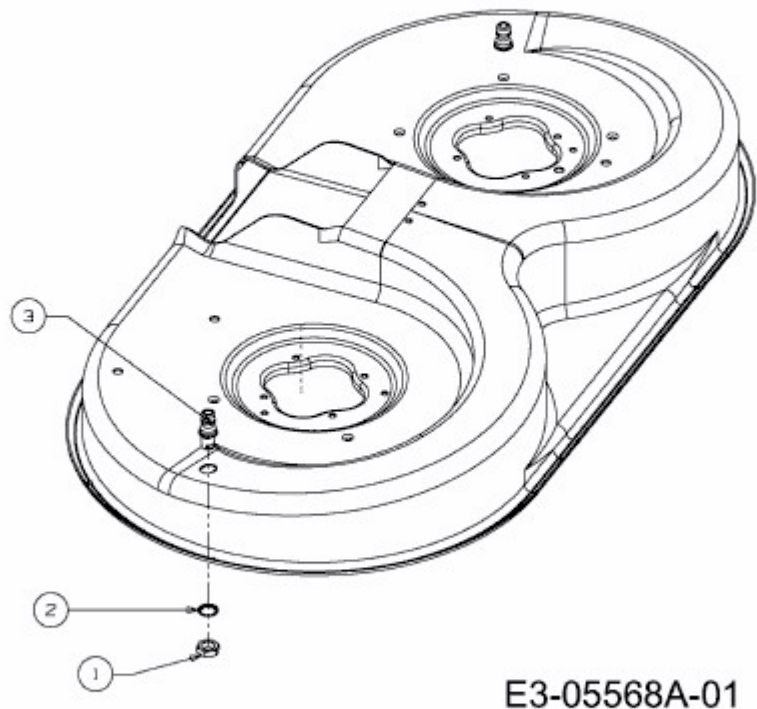

BL 125/92 T > 13HH771E683 (2014) > WASCHDÜSE

E3-05568A-01