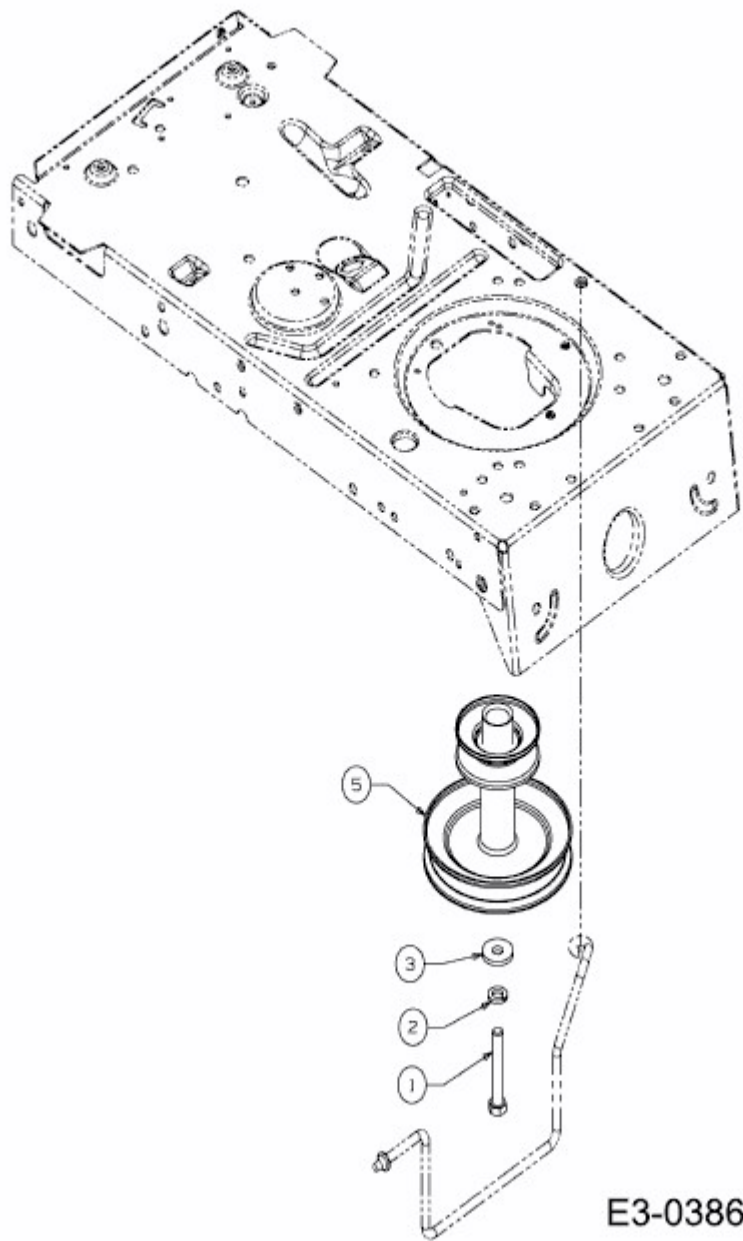

BL 125/92 T > 13HH771E683 (2014) > MOTORKEILRIEMENSCHLEIBE

E3-03869A-01