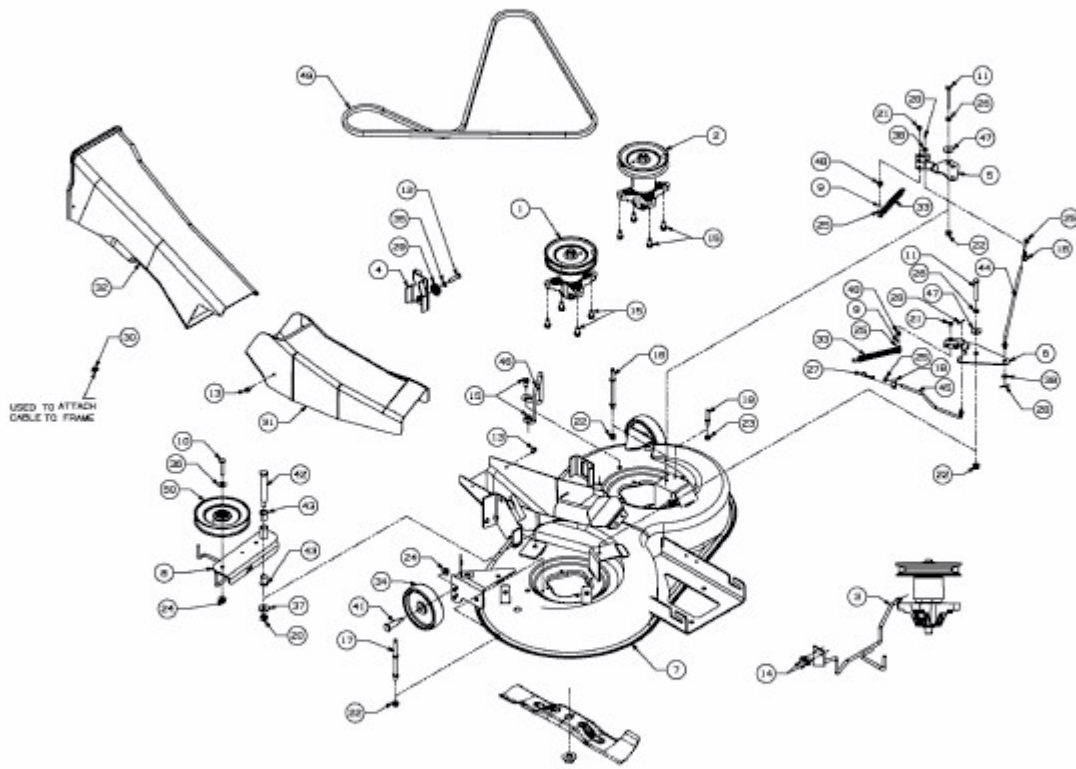

BL 125/92 T > 13HH771E683 (2014) > MÄHWERK E (36"/92CM)

E3-03891H-01