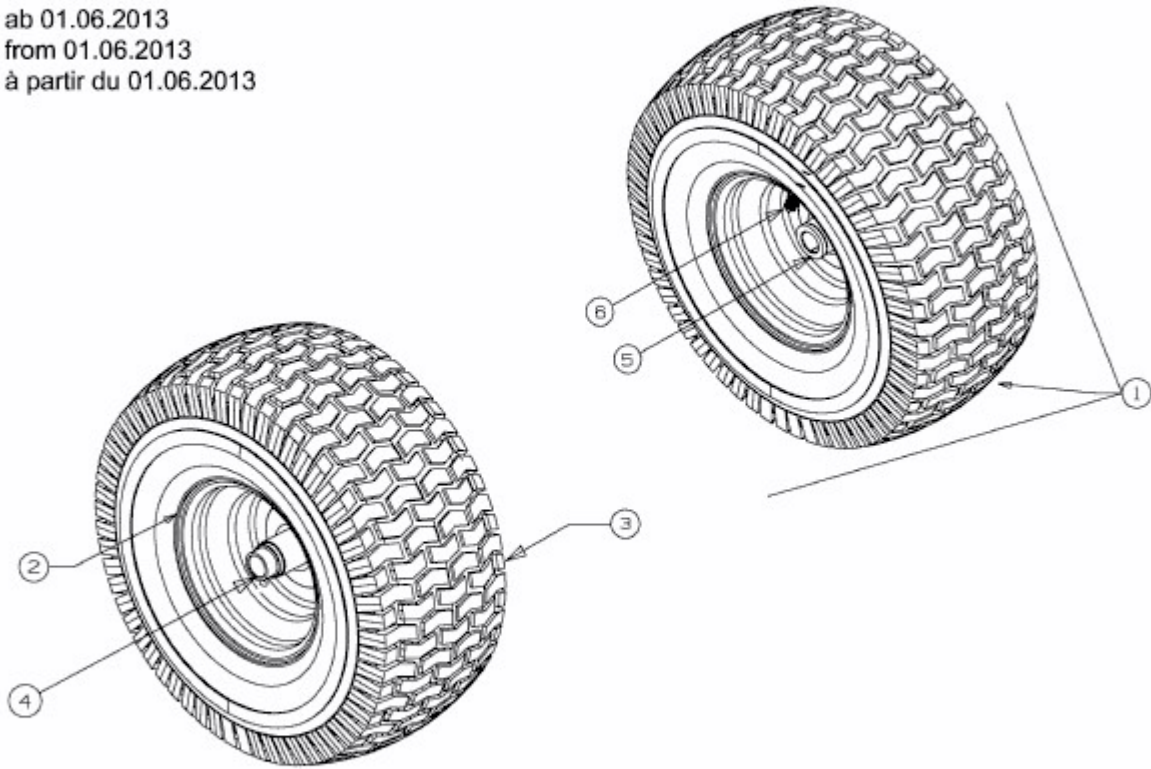

BL 125/92 T > 13HH771E683 (2014) > RÄDER VORNE 15X6 AB 01.06.2013

ab 01.06.2013
from 01.06.2013
à partir du 01.06.2013

E3-02085C-01