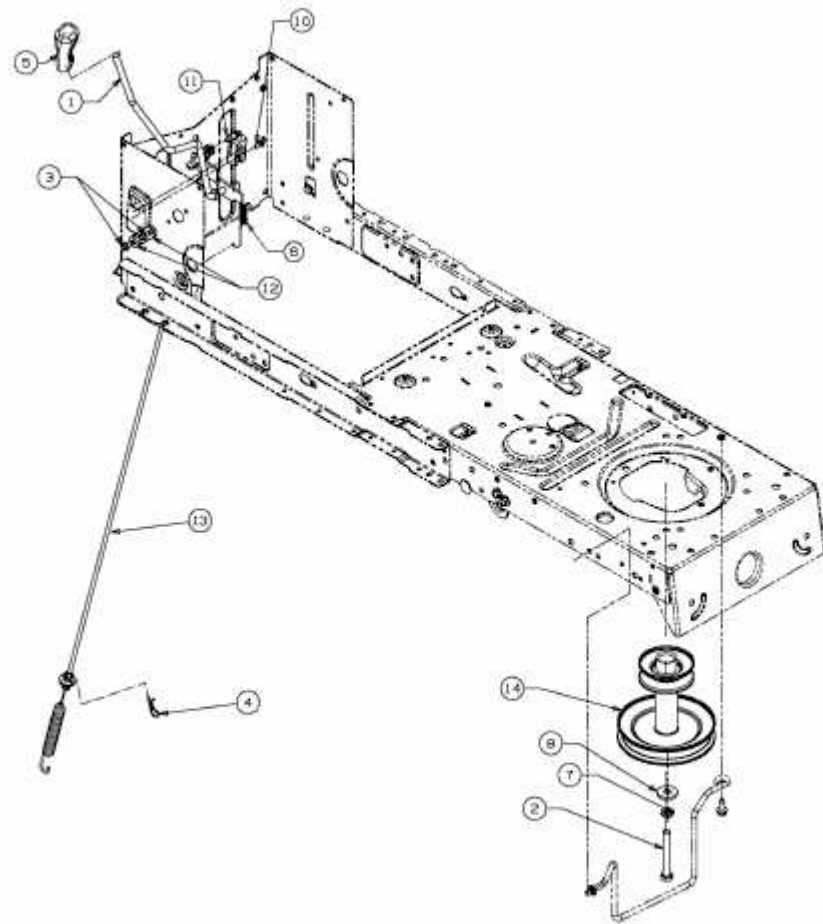

BE 96 T > 13HH76KF648 (2015) > MÄHWERKSEINSCHALTUNG, MOTORKEILRIEMENSCHLEIBE

E3-05555D-01