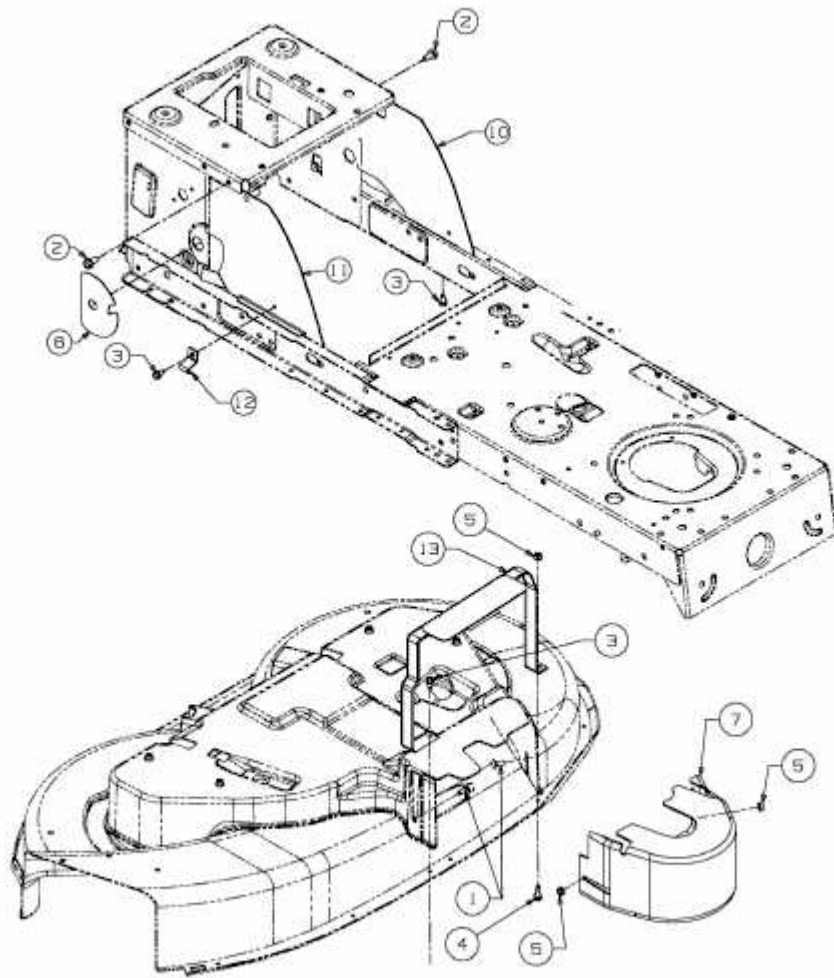

BE 96 T > 13HH76KF648 (2015) > ABDECKUNGEN MÄHWERK F (38"/96CM)

E3-03850D-01