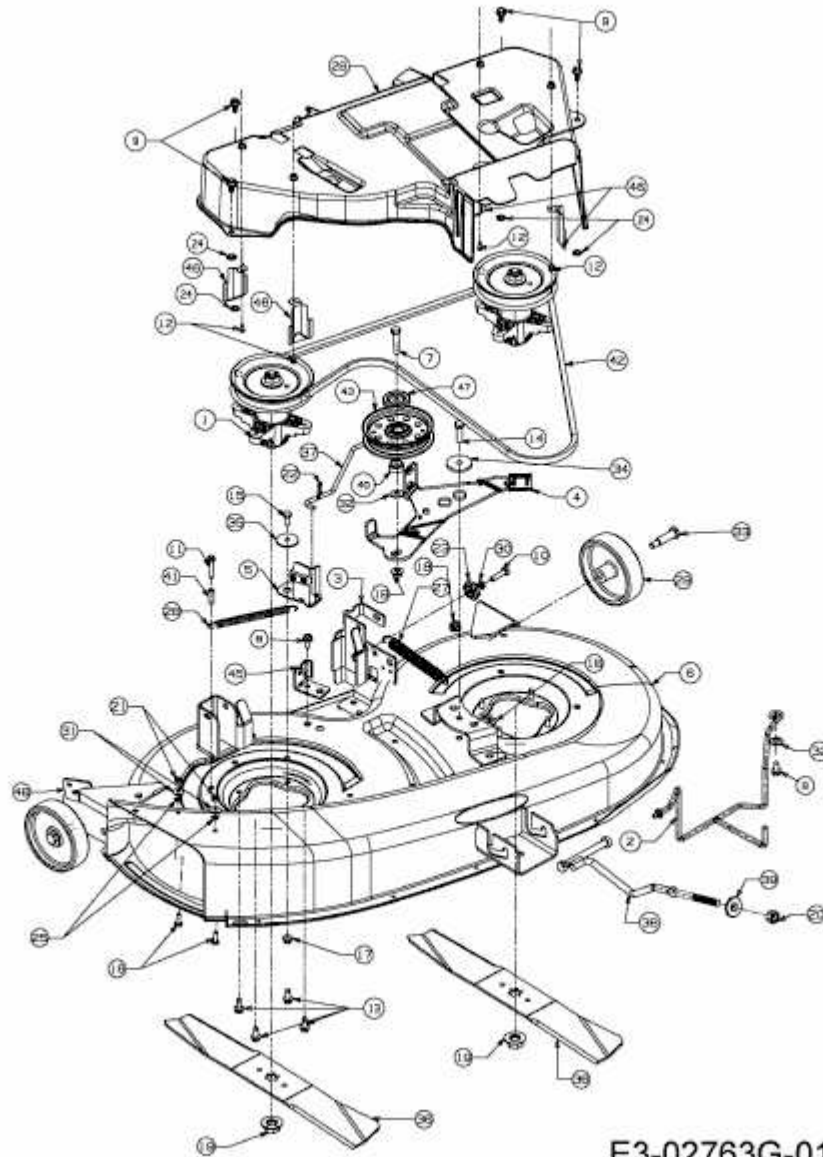

BE 96 T > 13HH76KF648 (2015) > MÄHWERK F (38"/96CM)

E3-02763G-01