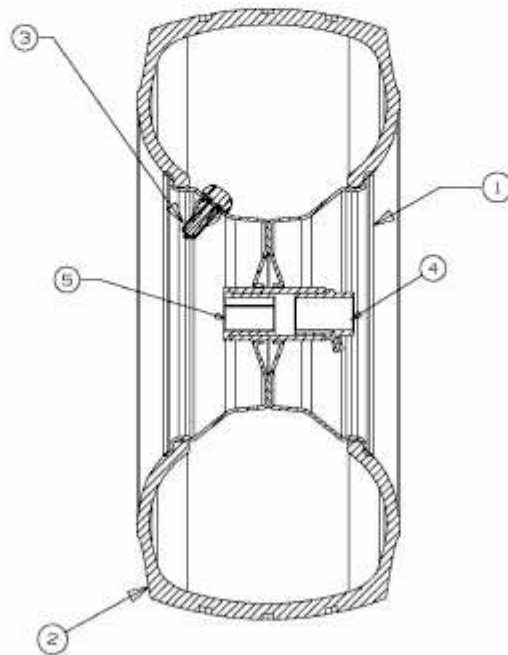

BE 96 T > 13HH76KF648 (2015) > RÄDER VORNE 15X6

E3-04602A-01