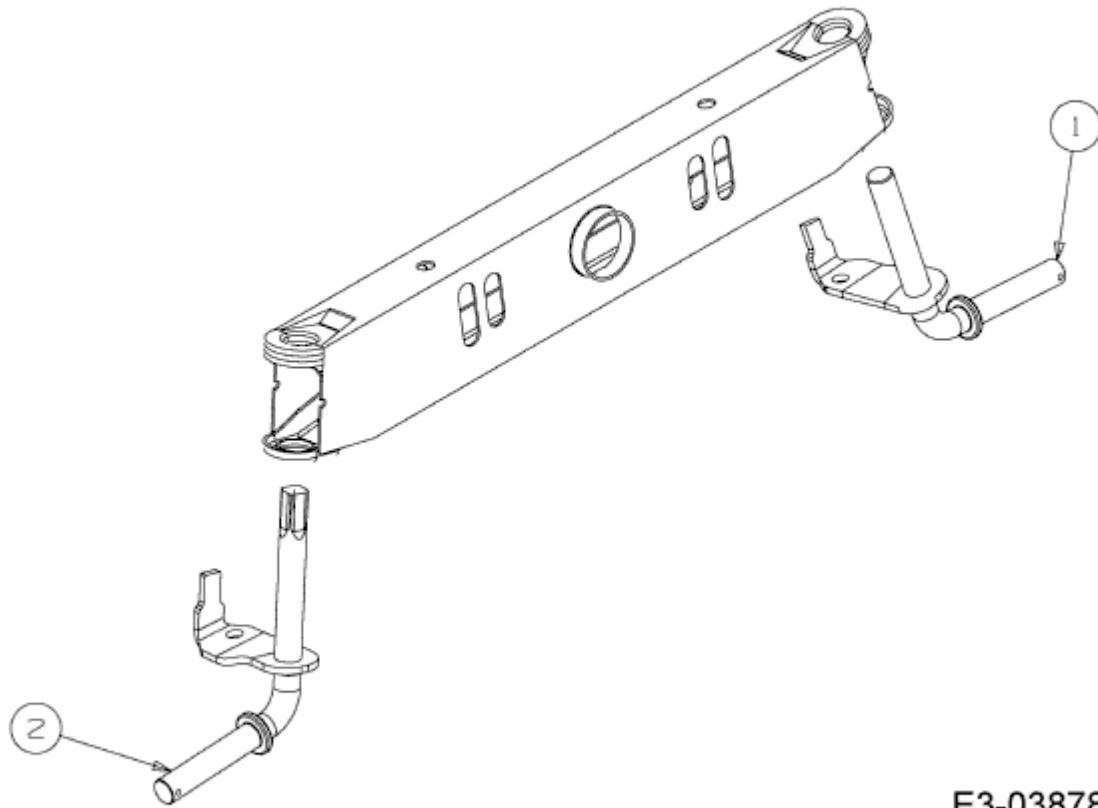

BE 96 T > 13HH76KF648 (2015) > ACHSSCHENKEL

E3-03878B-01