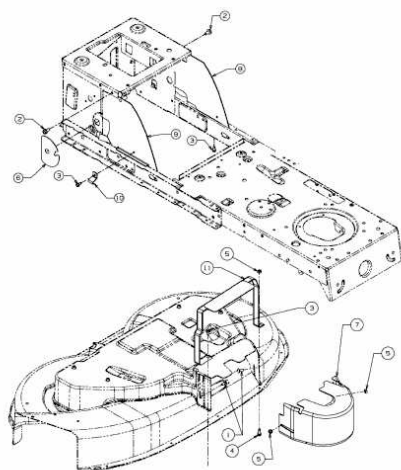

BE 96 T > 13HH76KF648 (2014) > ABDECKUNGEN MÄHWERK F
(38"/96CM)

E3-03850C-01