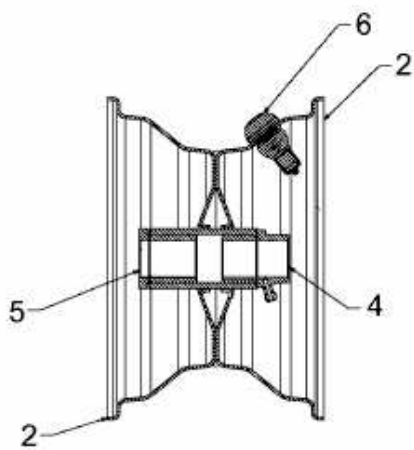

SMART RF 125 > 13HH76KF600 (2017) > RÄDER VORNE 13X5

E3-02082B-01