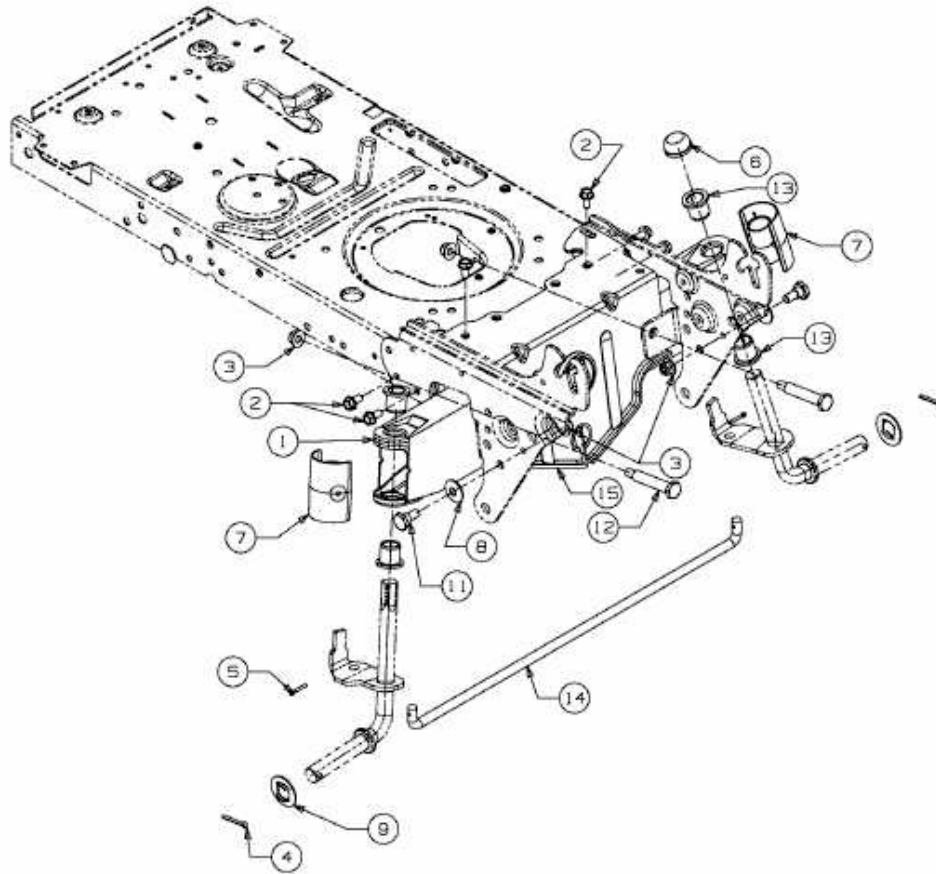

SMART RF 125 > 13HH76KF600 (2017) > VORDERACHSE

E3-04363C-01