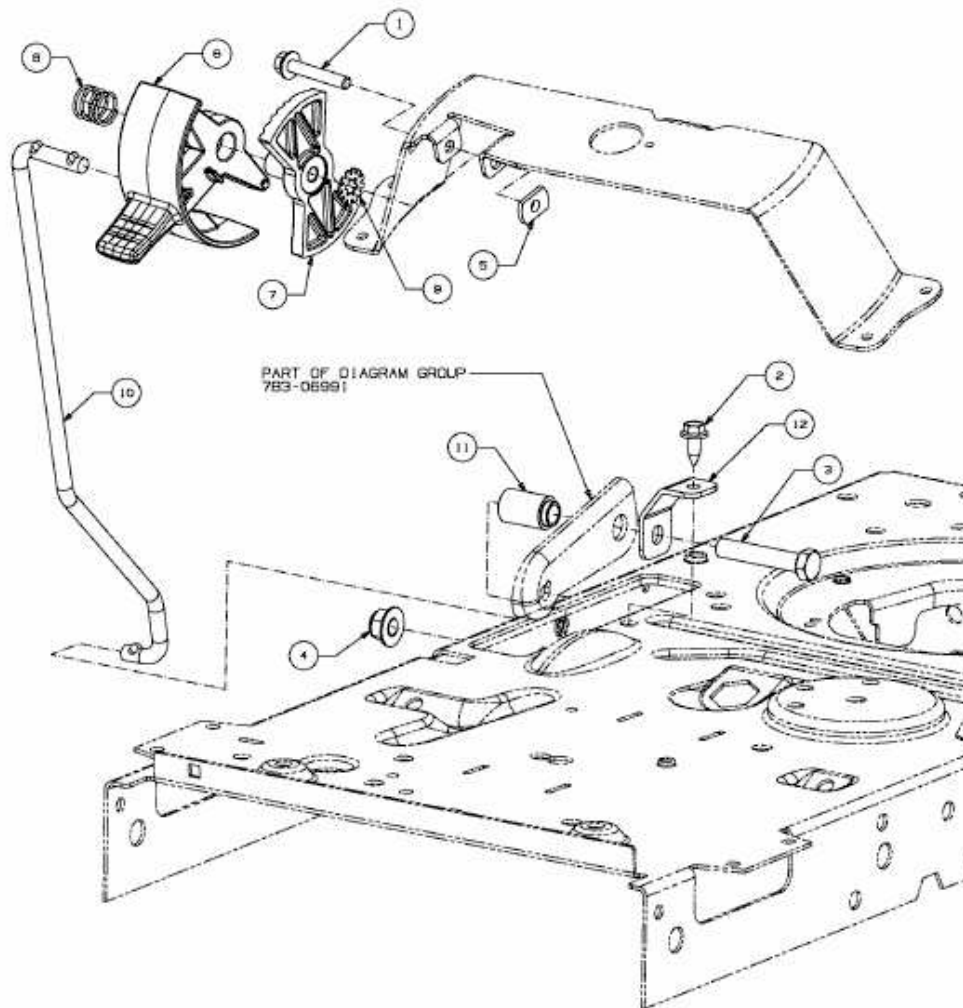

SMART RF 125 > 13HH76KF600 (2017) > GESCHWINDIGKEITSREGELUNG

E3-07438B-01