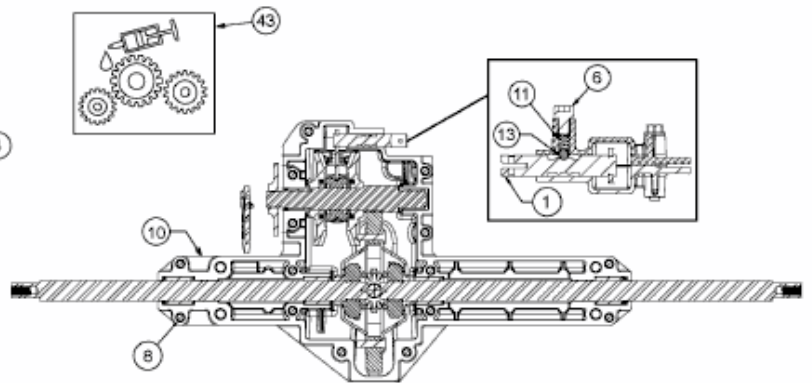

SMART RF 125 > 13HH76KF600 (2017) > GETRIEBE 618-04566A

E3-06547C-05