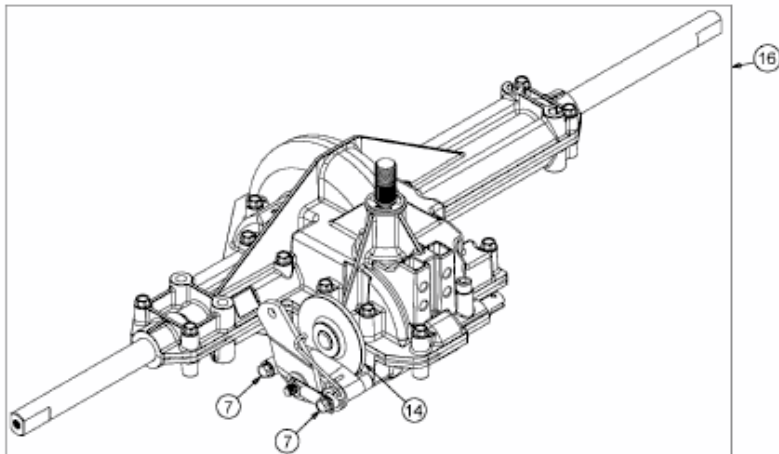

SMART RF 125 > 13HH76KF600 (2017) > GETRIEBE 618-04566A

E3-06547C-05