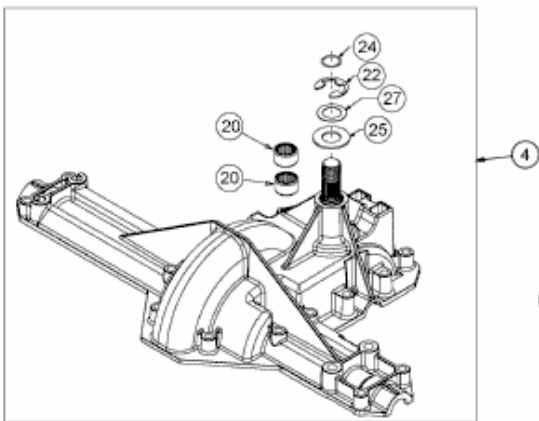

SMART RF 125 > 13HH76KF600 (2017) > GETRIEBE 618-04566A

E3-06547C-05