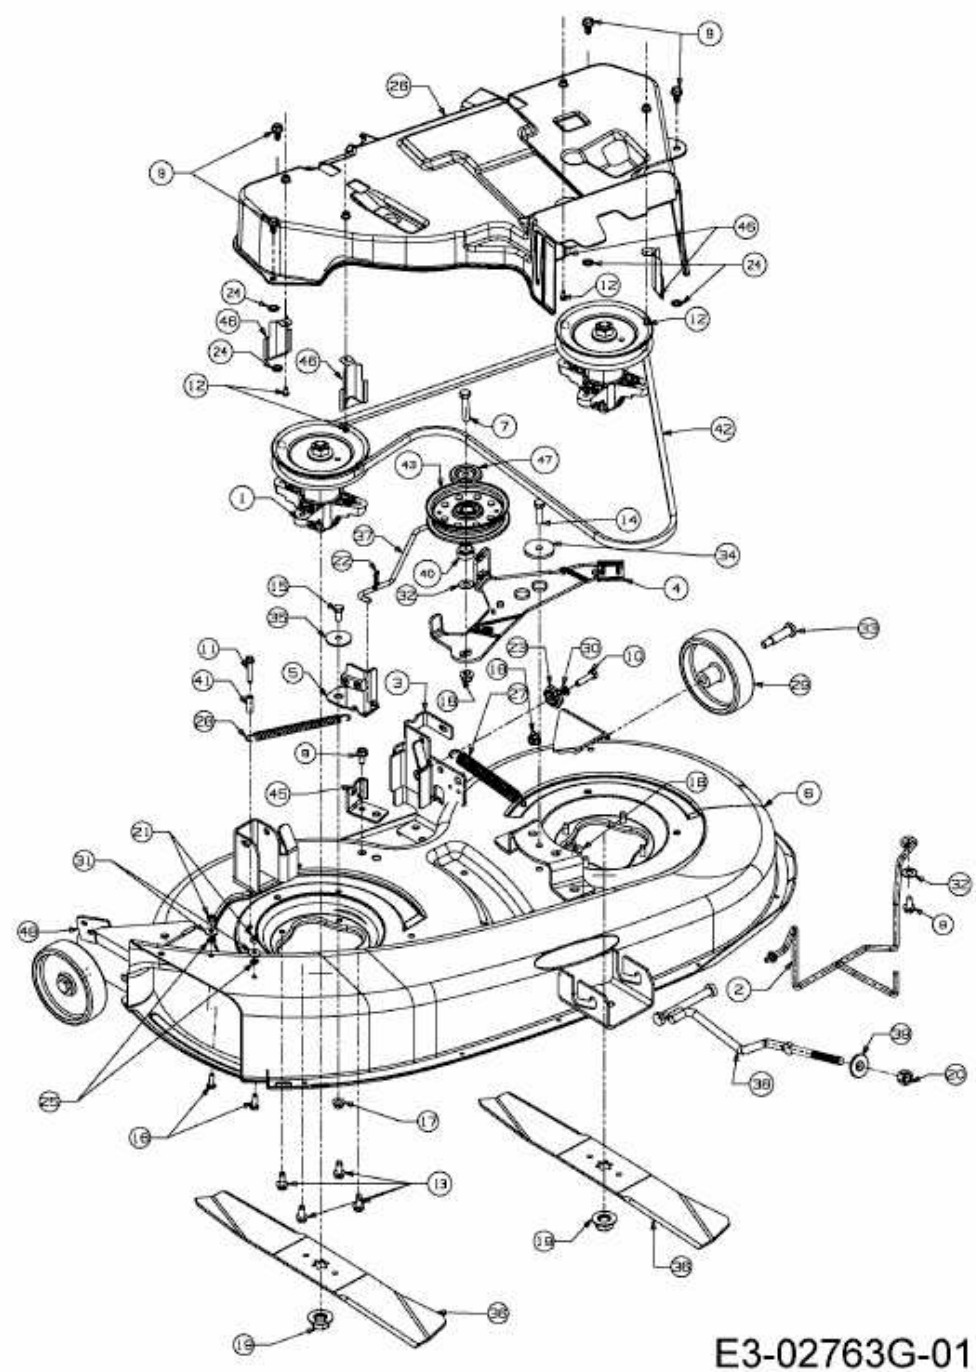

SMART RF 125 > 13HH76KF600 (2017) > MÄHWERK F (38"/96CM)

E3-02763G-01