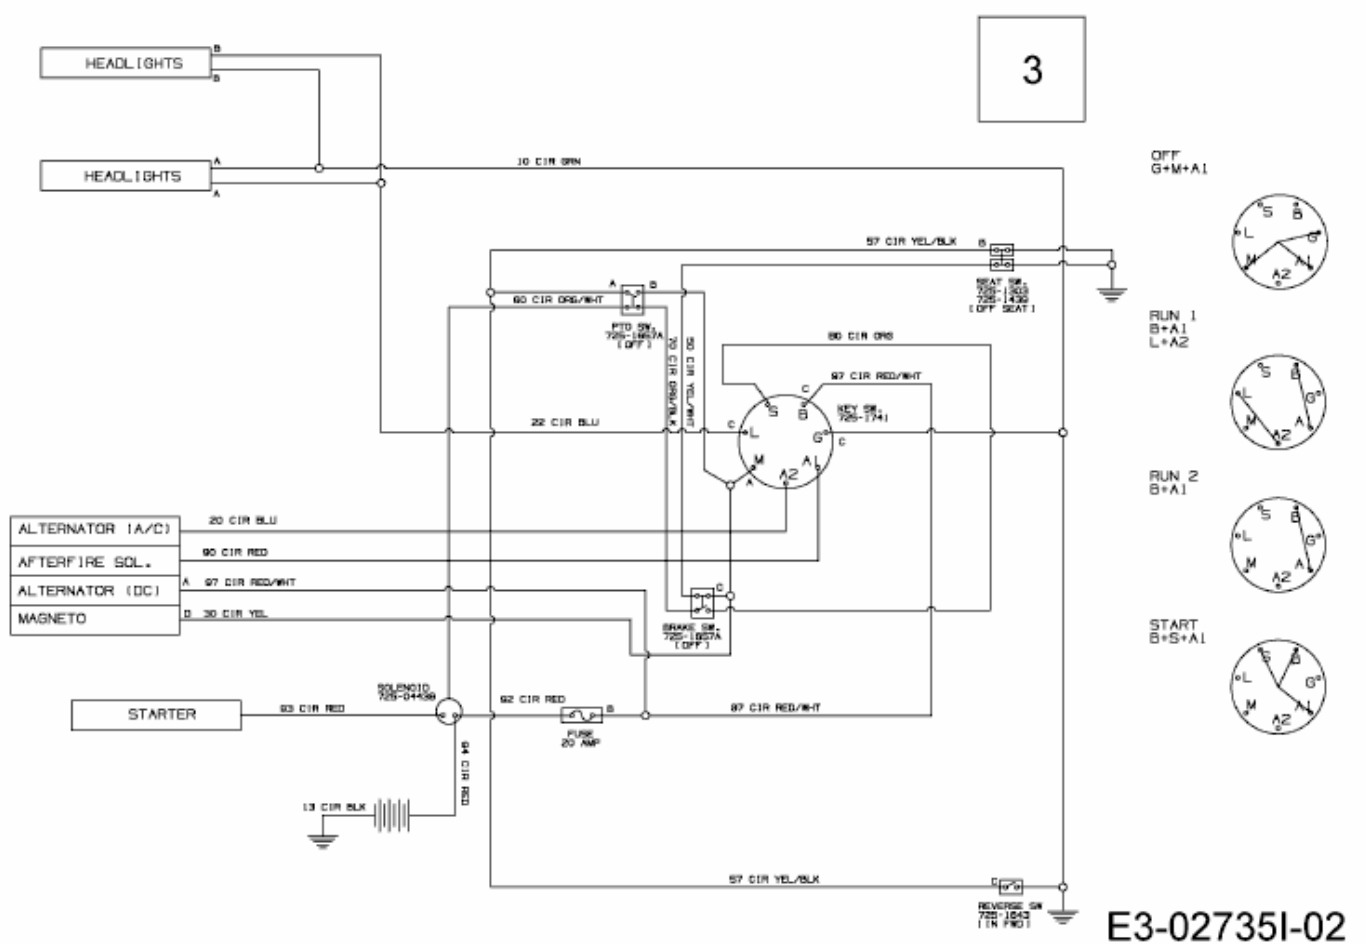

SMART RF 125 > 13HH76KF600 (2017) > SCHALTPLAN

E3-02735I-02