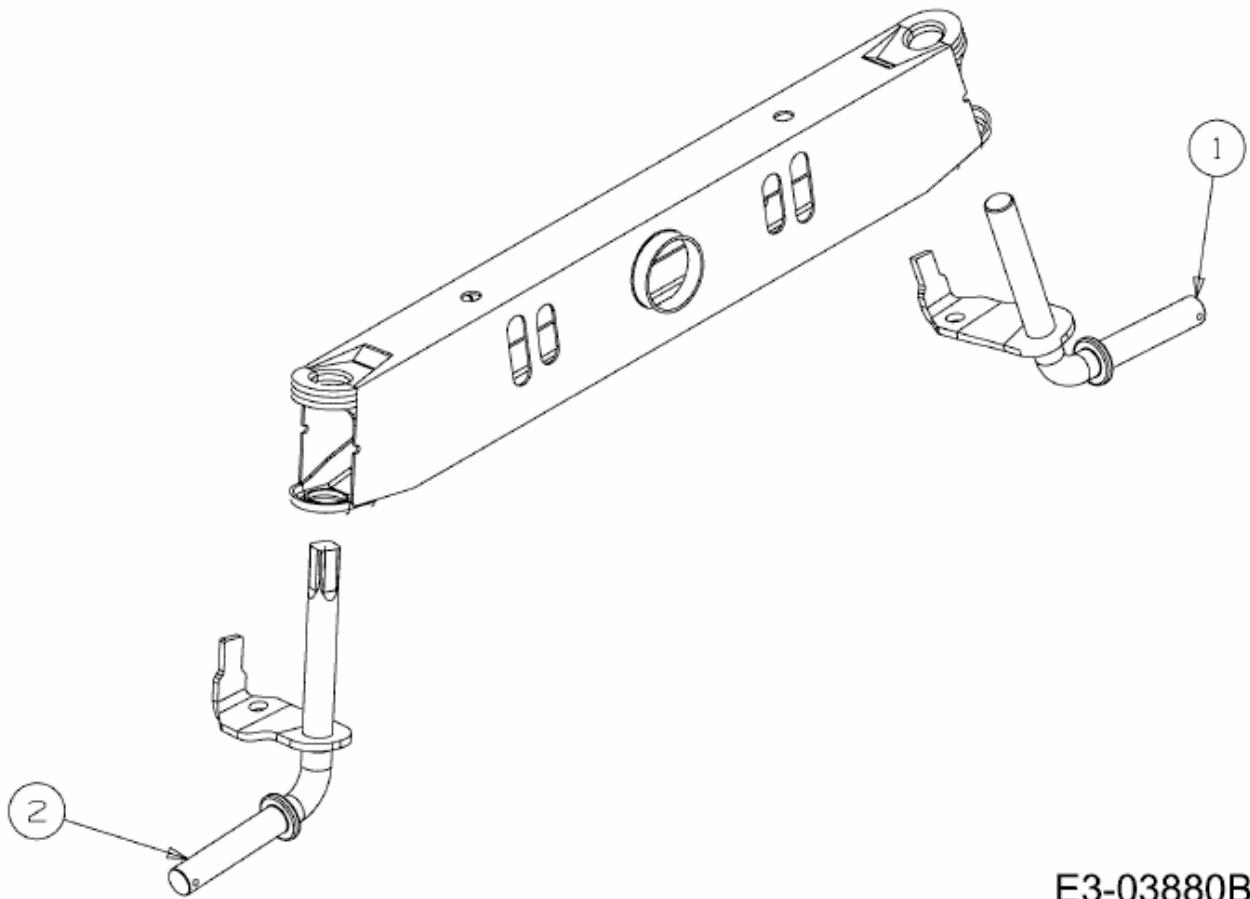

SMART RF 125 > 13HH76KF600 (2017) > ACHSSCHENKEL

E3-03880B-01