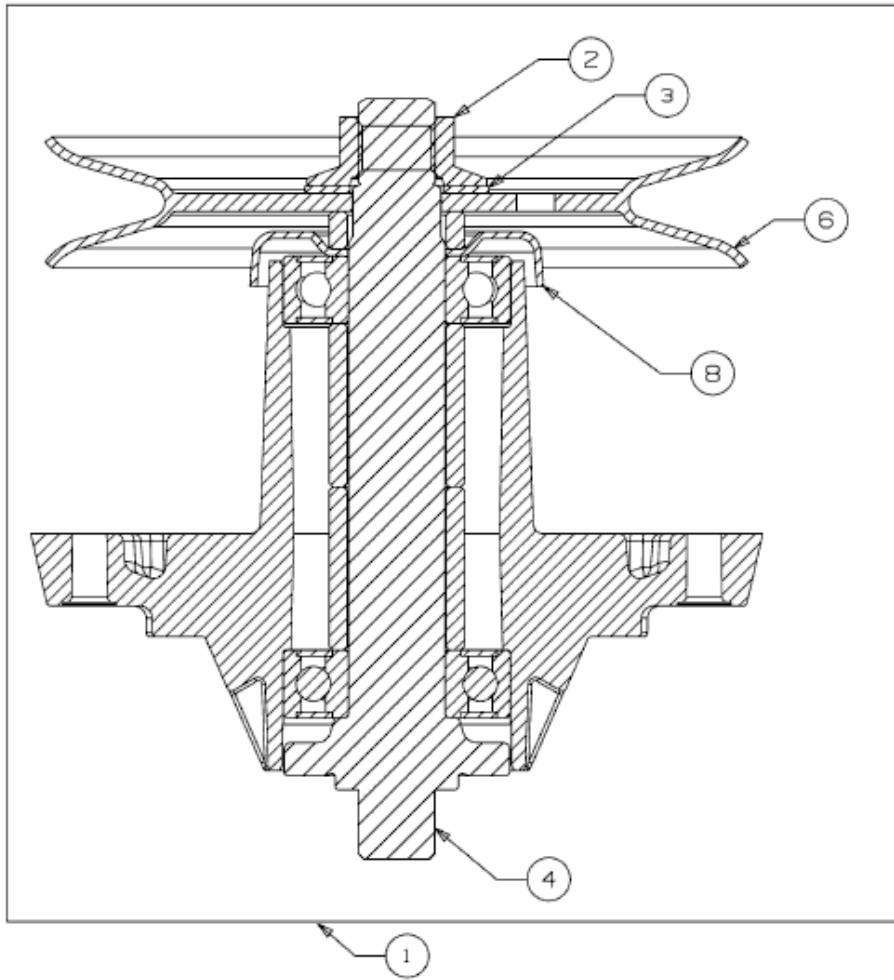

SMART RF 125 > 13HH76KF600 (2017) > MESSERSPINDEL 618-04474B

E3-07446D-01