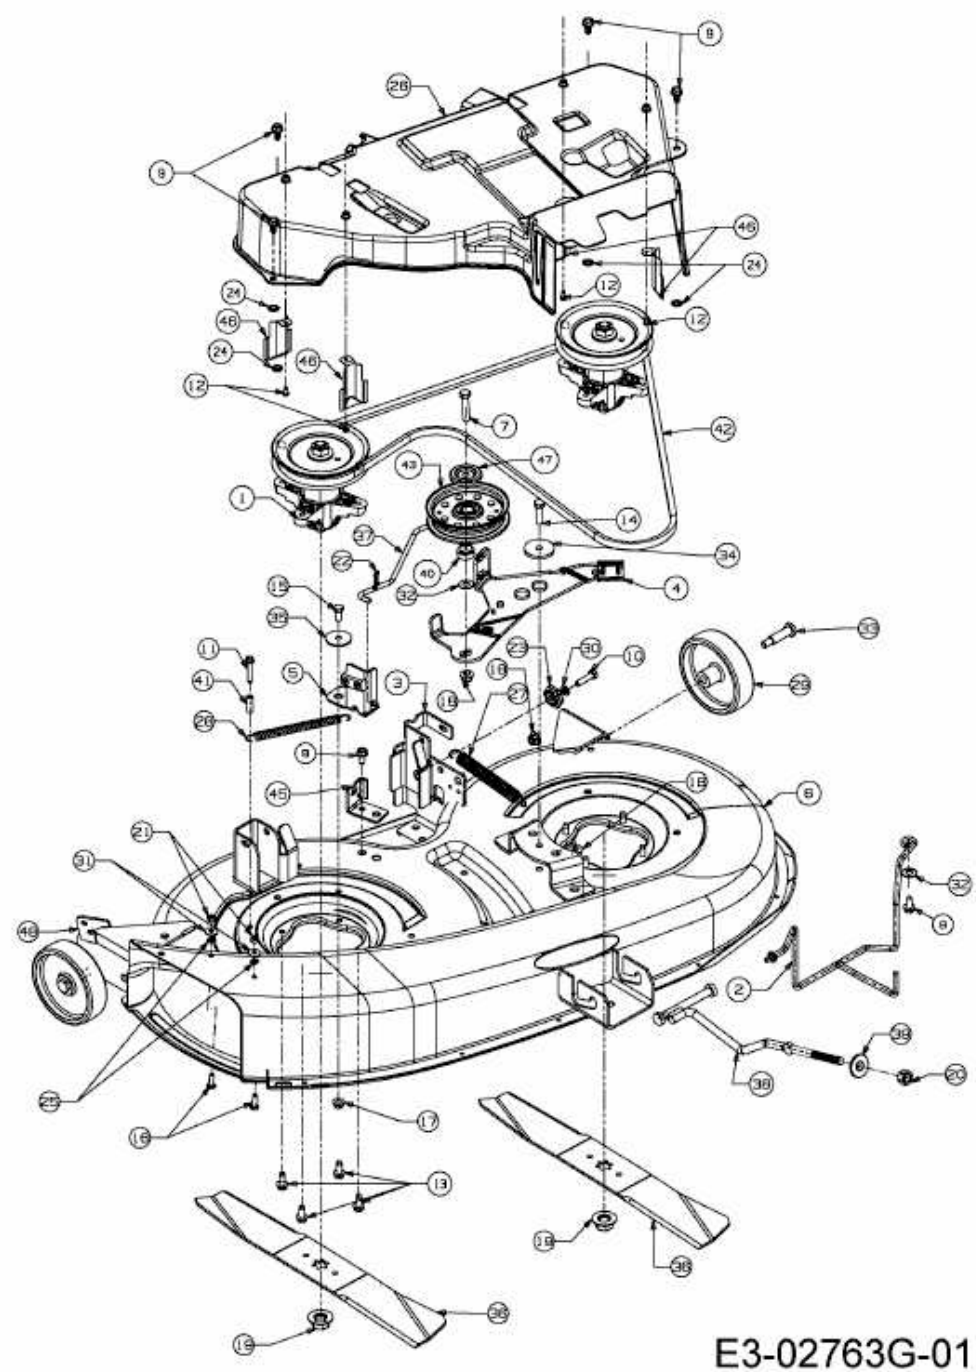

SMART RF 125 > 13HH76KF600 (2015) > MÄHWERK F (38"/96CM)

E3-02763G-01