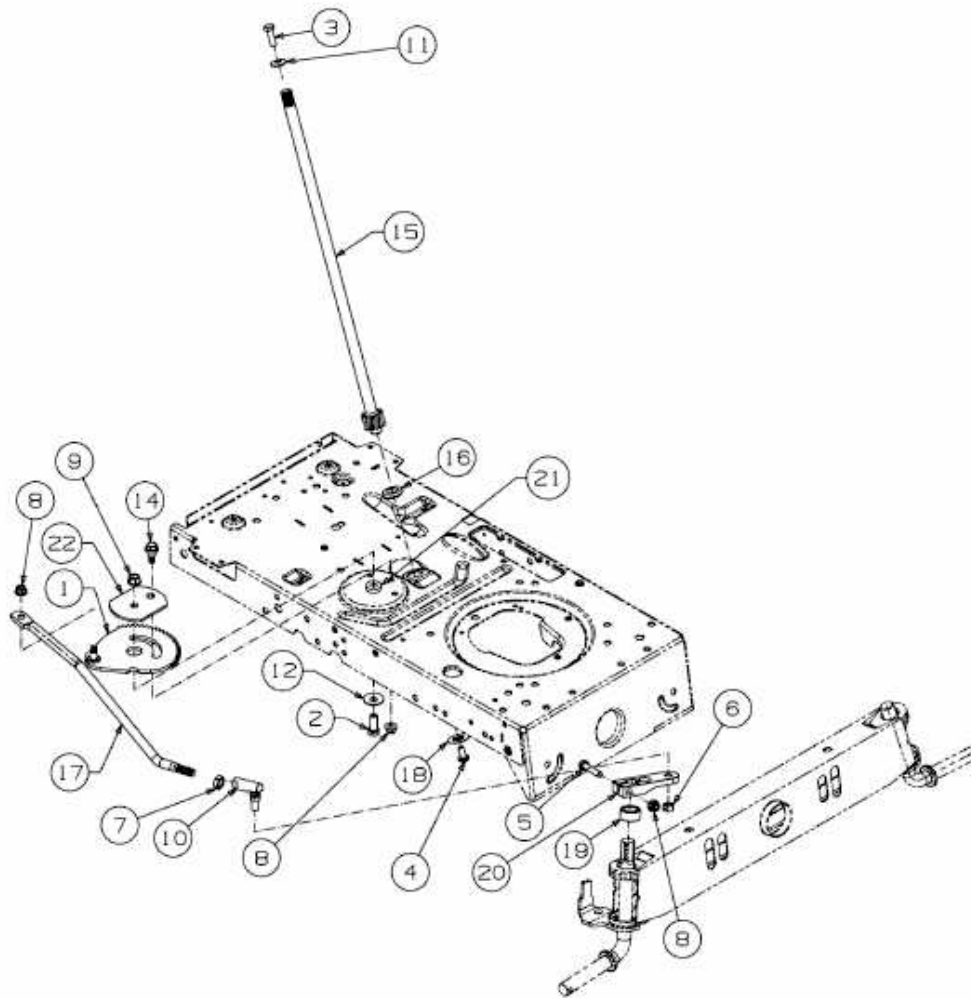

SMART RF 125 > 13HH76KF600 (2015) > LENKUNG

E3-02700F-01