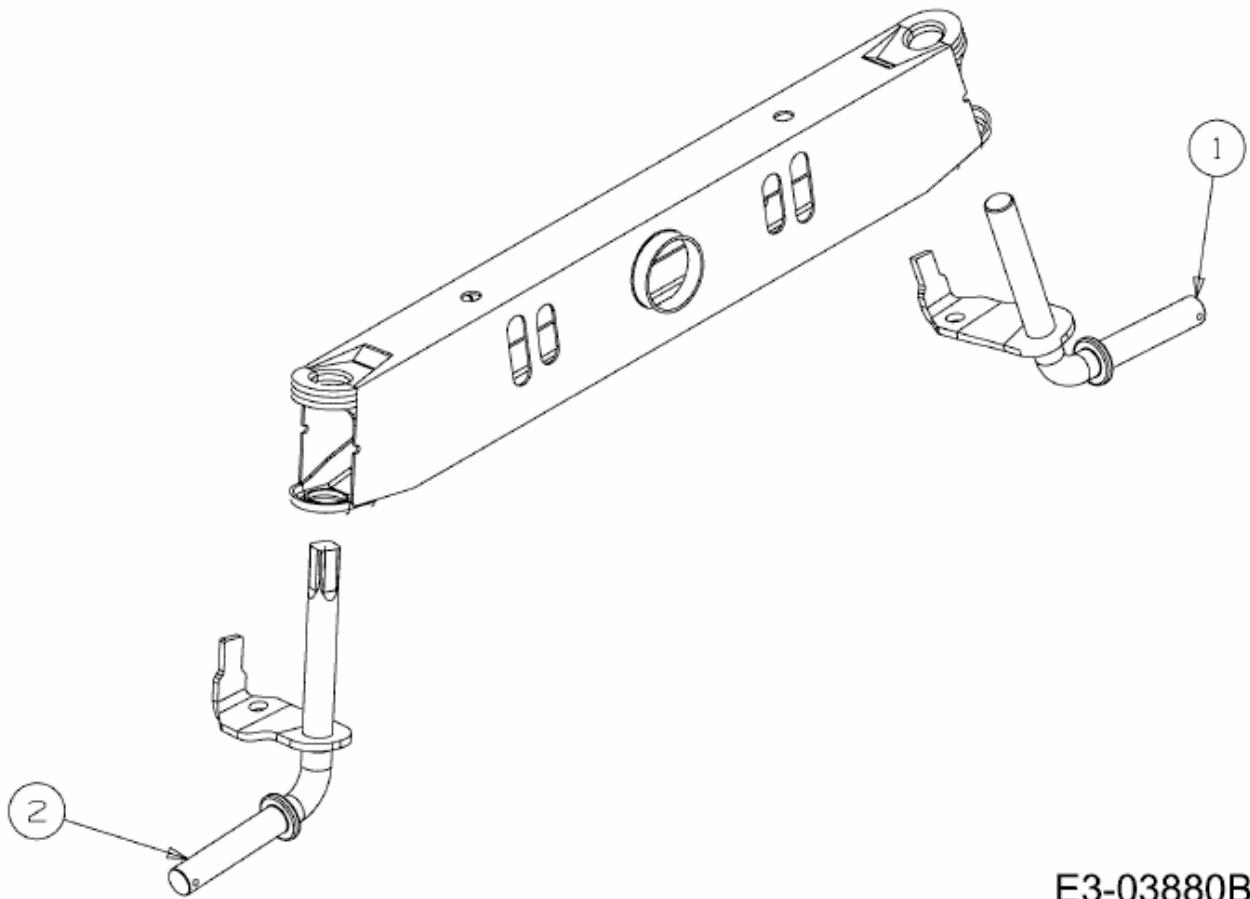

SMART RF 125 > 13HH76KF600 (2015) > ACHSSCHENKEL

E3-03880B-01