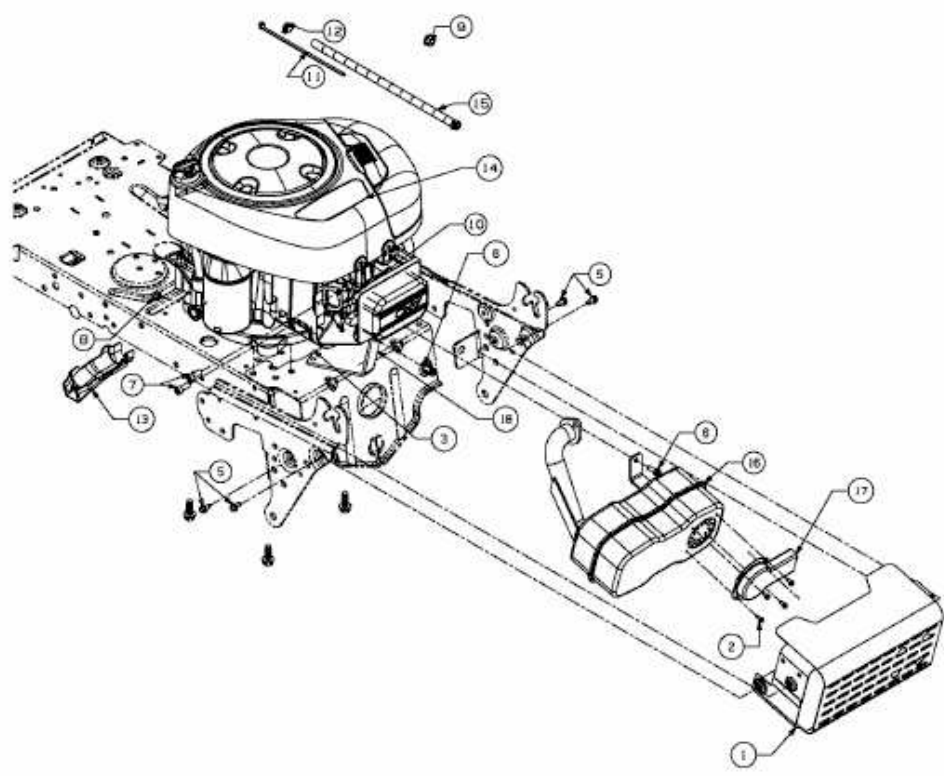

SMART RF 125 > 13HH76KF600 (2014) > MOTORZUBEHÖR

E3-04364E-01